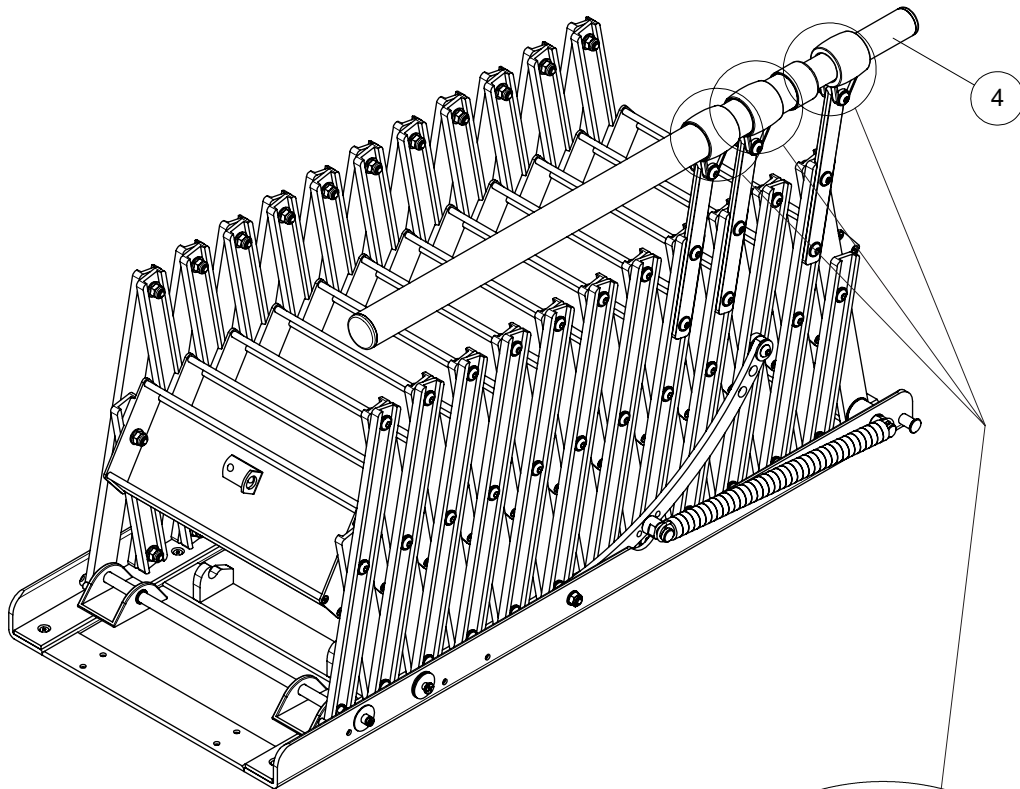

# VARIO 2-part Telescopic handrail

	<p>40</p> <p>x 3 K1-17315</p>		<p>41</p> <p>x 3 K1-17310</p>
<p>42</p> <p>x 6 K3-02535 M8 x 35</p>	<p>43</p> <p>x 3 K3-02525 M8 x 25</p>	<p>44</p> <p>x 6 K3-04002 Ø8</p>	<p>45</p> <p>x 6 K3-03028 M8</p>

L

R

1075-1575 mm

875-1074 mm

1

2

3

4