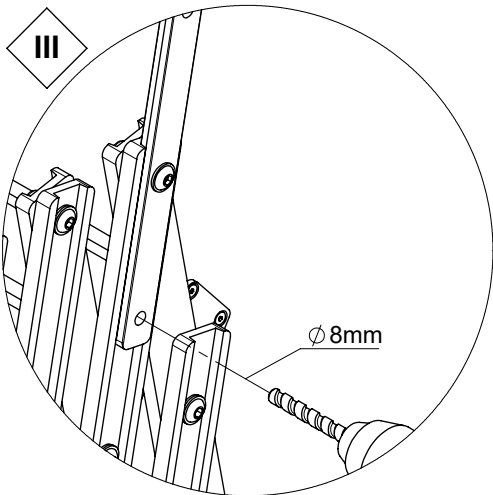

# VARIO 2-part Telescopic handrail

	<p>40</p> <p>x 3 K1-17315</p>		<p>41</p> <p>x 3 K1-17310</p>
<p>42</p> <p>x 6 K3-02535 M8 x 35</p>	<p>43</p> <p>x 3 K3-02525 M8 x 25</p>	<p>44</p> <p>x 6 K3-04002 Ø8</p>	<p>45</p> <p>x 6 K3-03028 M8</p>

L

R

1075-1575 mm

875-1074 mm

1

2

3

4