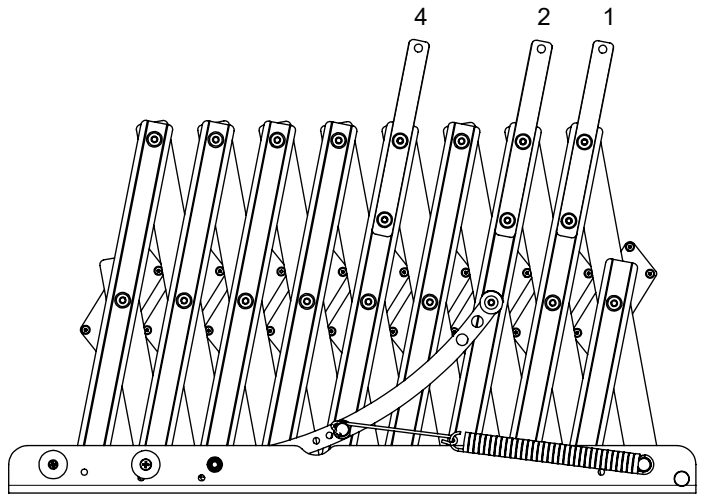

# VARIO 2-part Telescopic handrail

	<p>40</p> <p>x 3 K1-17315</p>		<p>41</p> <p>x 3 K1-17310</p>
<p>42</p> <p>x 6 K3-02535 M8 x 35</p>	<p>43</p> <p>x 3 K3-02525 M8 x 25</p>	<p>44</p> <p>x 6 K3-04002 Ø8</p>	<p>45</p> <p>x 6 K3-03028 M8</p>

L

R

1075-1575 mm

875-1074 mm

1

2

3

4