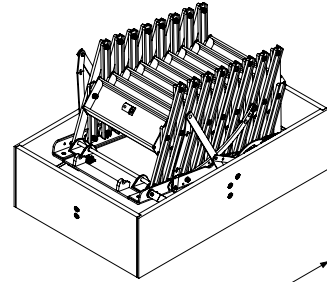

# VARIO 2-part Telescopic handrail

	<p>40</p> <p>x 3 K1-17315</p>		<p>41</p> <p>x 3 K1-17310</p>
<p>42</p> <p>x 6 K3-02535 M8 x 35</p>	<p>43</p> <p>x 3 K3-02525 M8 x 25</p>	<p>44</p> <p>x 6 K3-04002 Ø8</p>	<p>45</p> <p>x 6 K3-03028 M8</p>

L

R

1075-1575 mm

875-1074 mm

1

2

3

4