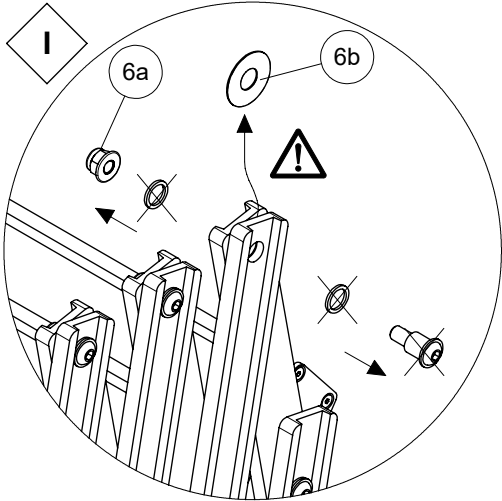

# VARIO 2-part Telescopic handrail

	<p>40</p> <p>x 3 K1-17315</p>		<p>41</p> <p>x 3 K1-17310</p>
<p>42</p> <p>x 6 K3-02535 M8 x 35</p>	<p>43</p> <p>x 3 K3-02525 M8 x 25</p>	<p>44</p> <p>x 6 K3-04002 Ø8</p>	<p>45</p> <p>x 6 K3-03028 M8</p>

L

R

1075-1575 mm

875-1074 mm

1

2

3

4