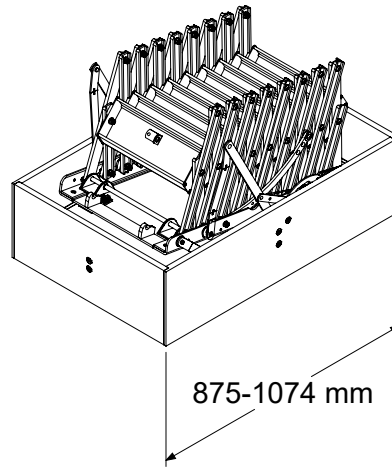

# VARIO 2-part Telescopic handrail

	<p>40</p> <p>x 3 K1-17315</p>		<p>41</p> <p>x 3 K1-17310</p>
<p>42</p> <p>x 6 K3-02535 M8 x 35</p>	<p>43</p> <p>x 3 K3-02525 M8 x 25</p>	<p>44</p> <p>x 6 K3-04002 Ø8</p>	<p>45</p> <p>x 6 K3-03028 M8</p>

L

R

1075-1575 mm

875-1074 mm

1

2

3

4