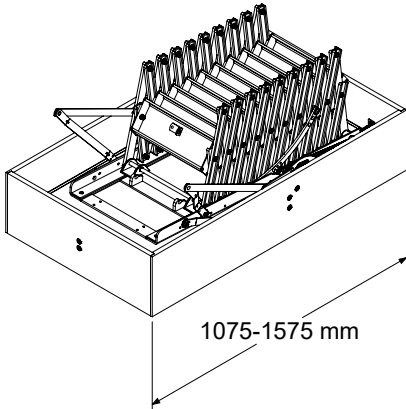

# VARIO 2-part Telescopic handrail

	<p>40</p> <p>x 3 K1-17315</p>		<p>41</p> <p>x 3 K1-17310</p>
<p>42</p> <p>x 6 K3-02535 M8 x 35</p>	<p>43</p> <p>x 3 K3-02525 M8 x 25</p>	<p>44</p> <p>x 6 K3-04002 Ø8</p>	<p>45</p> <p>x 6 K3-03028 M8</p>

L

R

1075-1575 mm

875-1074 mm

1

2

3

4