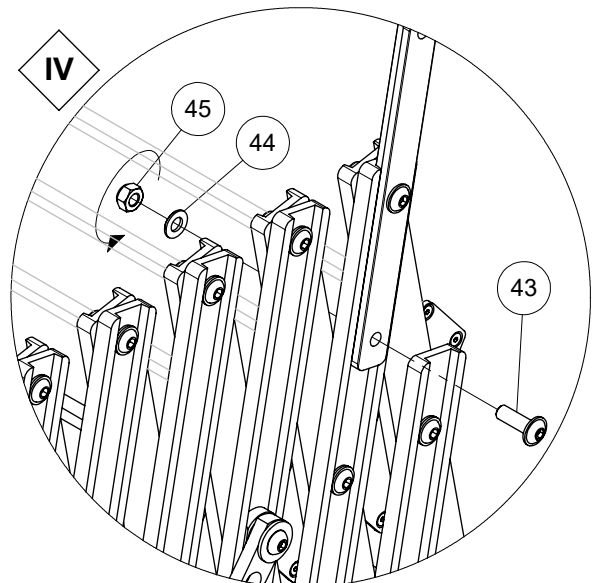

# VARIO 2-part Telescopic handrail

	<p>40</p> <p>x 3 K1-17315</p>		<p>41</p> <p>x 3 K1-17310</p>
<p>42</p> <p>x 6 K3-02535 M8 x 35</p>	<p>43</p> <p>x 3 K3-02525 M8 x 25</p>	<p>44</p> <p>x 6 K3-04002 Ø8</p>	<p>45</p> <p>x 6 K3-03028 M8</p>

L

R

1075-1575 mm

875-1074 mm

1

2

3

4