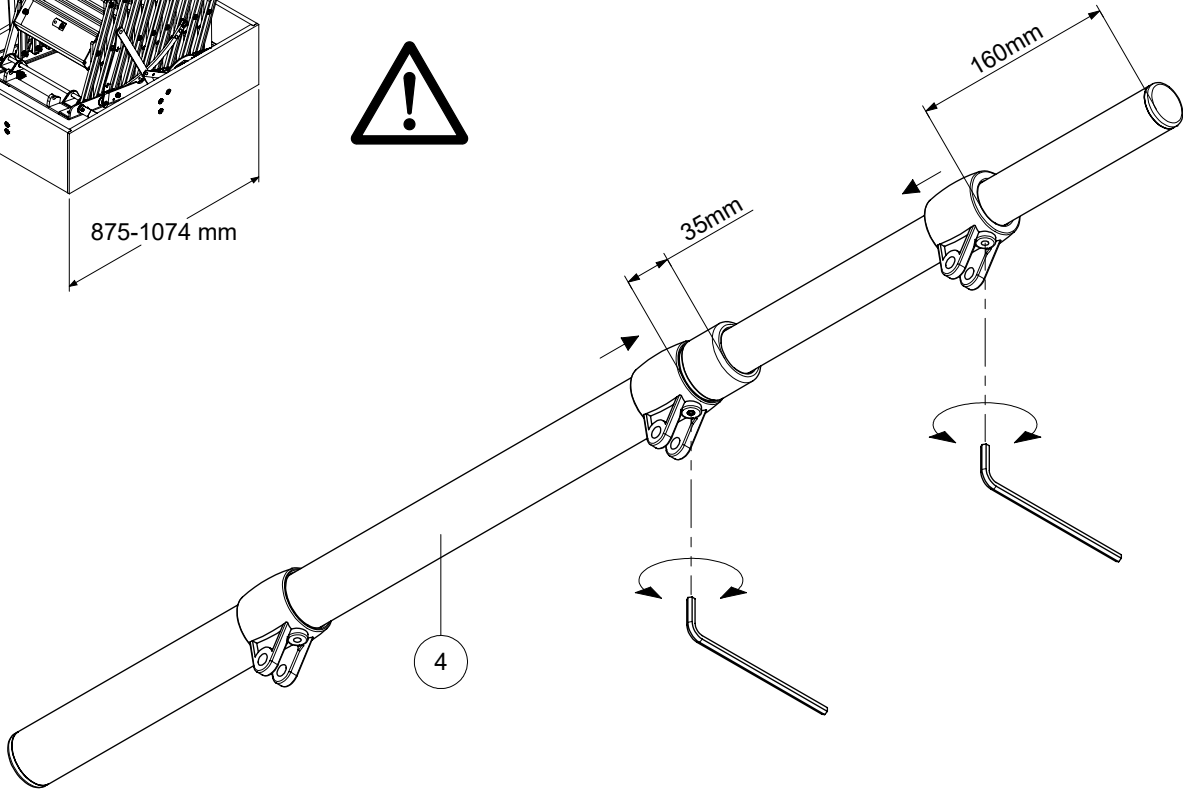

# VARIO 2-part Telescopic handrail

	<p>40</p> <p>x 3 K1-17315</p>		<p>41</p> <p>x 3 K1-17310</p>
<p>42</p> <p>x 6 K3-02535 M8 x 35</p>	<p>43</p> <p>x 3 K3-02525 M8 x 25</p>	<p>44</p> <p>x 6 K3-04002 Ø8</p>	<p>45</p> <p>x 6 K3-03028 M8</p>

L

R

1075-1575 mm

875-1074 mm

1

2

3

4