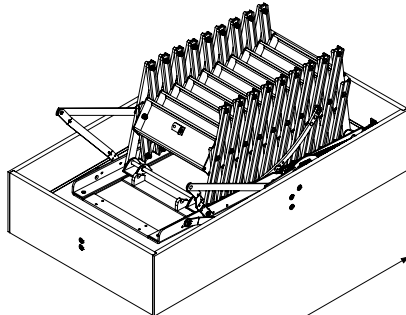

# VARIO 2-part Telescopic handrail

	<p>40</p> <p>x 3 K1-17315</p>		<p>41</p> <p>x 3 K1-17310</p>
<p>42</p> <p>x 6 K3-02535 M8 x 35</p>	<p>43</p> <p>x 3 K3-02525 M8 x 25</p>	<p>44</p> <p>x 6 K3-04002 Ø8</p>	<p>45</p> <p>x 6 K3-03028 M8</p>

L

R

1075-1575 mm

875-1074 mm

1

2

3

4