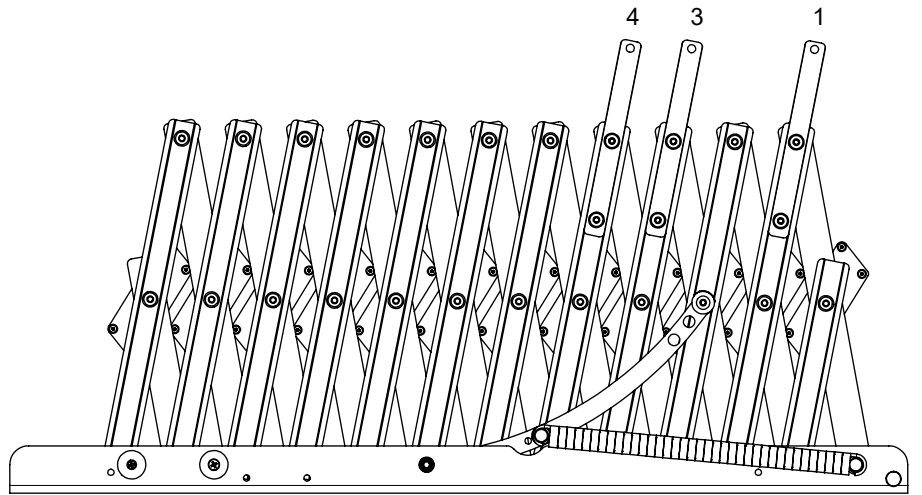

# VARIO 2-part Telescopic handrail

	<p>40</p> <p>x 3 K1-17315</p>		<p>41</p> <p>x 3 K1-17310</p>
<p>42</p> <p>x 6 K3-02535 M8 x 35</p>	<p>43</p> <p>x 3 K3-02525 M8 x 25</p>	<p>44</p> <p>x 6 K3-04002 Ø8</p>	<p>45</p> <p>x 6 K3-03028 M8</p>

L

R

1075-1575 mm

875-1074 mm

1

2

3

4