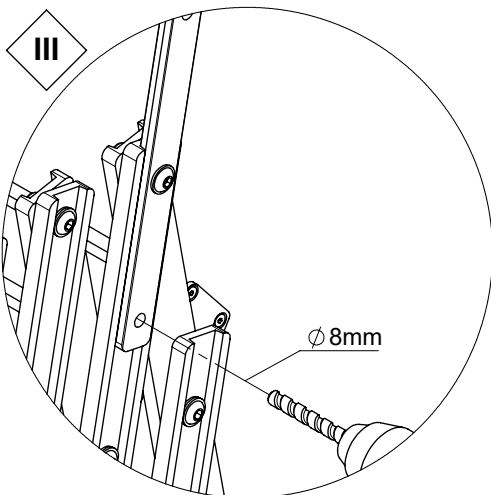

# VARIO 2-part Telescopic handrail

	<p>40</p> <p>x 3 K1-17315</p>		<p>41</p> <p>x 3 K1-17310</p>
<p>42</p> <p>x 6 K3-02535 M8 x 35</p>	<p>43</p> <p>x 3 K3-02525 M8 x 25</p>	<p>44</p> <p>x 6 K3-04002 Ø8</p>	<p>45</p> <p>x 6 K3-03028 M8</p>

L

R

1075-1575 mm

875-1074 mm

1

2

3

4