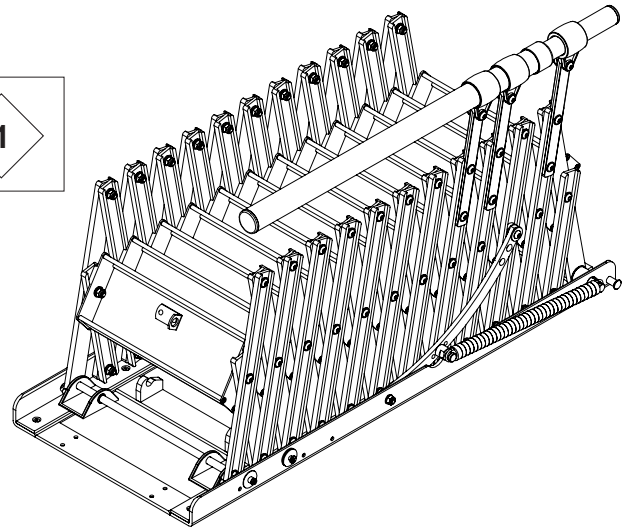

# VARIO 2-part Telescopic handrail

	<p>40</p> <p>x 3 K1-17315</p>		<p>41</p> <p>x 3 K1-17310</p>
<p>42</p> <p>x 6 K3-02535 M8 x 35</p>	<p>43</p> <p>x 3 K3-02525 M8 x 25</p>	<p>44</p> <p>x 6 K3-04002 Ø8</p>	<p>45</p> <p>x 6 K3-03028 M8</p>

L

R

1075-1575 mm

875-1074 mm

1

2

3

4