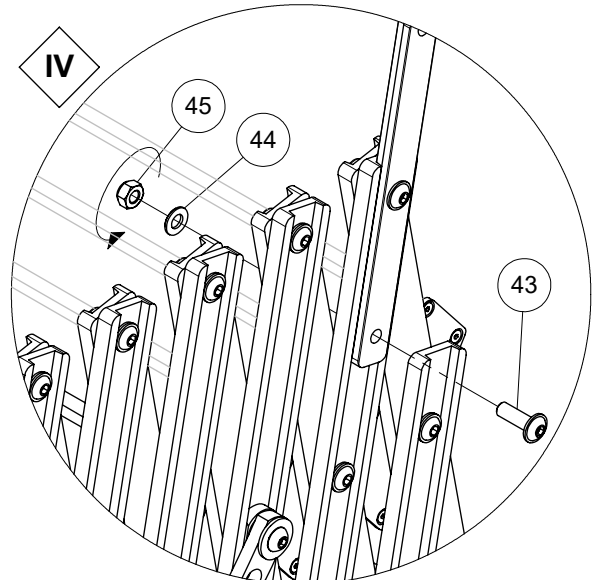

# VARIO 2-part Telescopic handrail

	<p>40</p> <p>x 3 K1-17315</p>		<p>41</p> <p>x 3 K1-17310</p>
<p>42</p> <p>x 6 K3-02535 M8 x 35</p>	<p>43</p> <p>x 3 K3-02525 M8 x 25</p>	<p>44</p> <p>x 6 K3-04002 Ø8</p>	<p>45</p> <p>x 6 K3-03028 M8</p>

L

R

1075-1575 mm

875-1074 mm

1

2

3

4