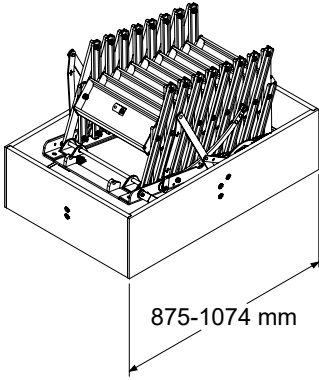

# VARIO 2-part Telescopic handrail

	<p>40</p> <p>x 3 K1-17315</p>		<p>41</p> <p>x 3 K1-17310</p>
<p>42</p> <p>x 6 K3-02535 M8 x 35</p>	<p>43</p> <p>x 3 K3-02525 M8 x 25</p>	<p>44</p> <p>x 6 K3-04002 Ø8</p>	<p>45</p> <p>x 6 K3-03028 M8</p>

L

R

1075-1575 mm

875-1074 mm

1

2

3

4