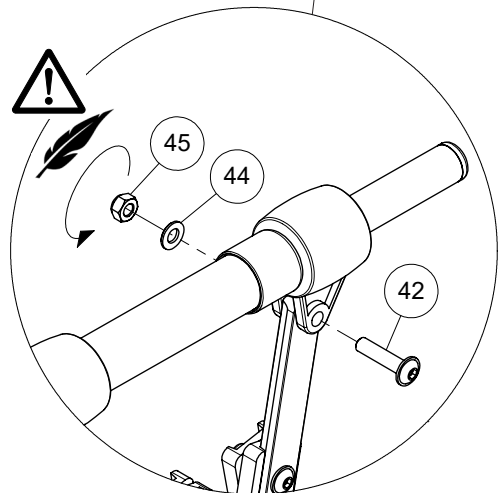

# VARIO 2-part Telescopic handrail

	<p>40</p> <p>x 3 K1-17315</p>		<p>41</p> <p>x 3 K1-17310</p>
<p>42</p> <p>x 6 K3-02535 M8 x 35</p>	<p>43</p> <p>x 3 K3-02525 M8 x 25</p>	<p>44</p> <p>x 6 K3-04002 Ø8</p>	<p>45</p> <p>x 6 K3-03028 M8</p>

L

R

1075-1575 mm

875-1074 mm

1

2

3

4