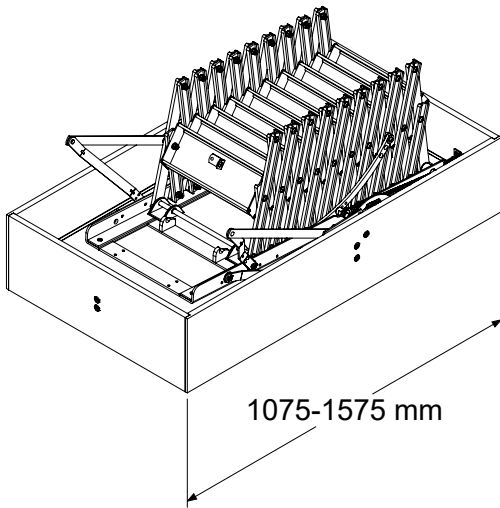

# VARIO 2-part Telescopic handrail

	<p>40</p> <p>x 3 K1-17315</p>		<p>41</p> <p>x 3 K1-17310</p>
<p>42</p> <p>x 6 K3-02535 M8 x 35</p>	<p>43</p> <p>x 3 K3-02525 M8 x 25</p>	<p>44</p> <p>x 6 K3-04002 Ø8</p>	<p>45</p> <p>x 6 K3-03028 M8</p>

L

R

1075-1575 mm

875-1074 mm

1

2

3

4