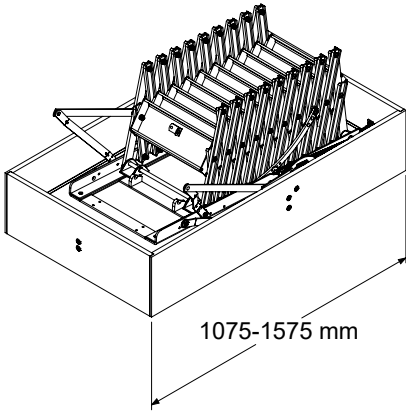

# VARIO 2-part Telescopic handrail

	<p>40</p> <p>x 3 K1-17315</p>		<p>41</p> <p>x 3 K1-17310</p>
<p>42</p> <p>x 6 K3-02535 M8 x 35</p>	<p>43</p> <p>x 3 K3-02525 M8 x 25</p>	<p>44</p> <p>x 6 K3-04002 Ø8</p>	<p>45</p> <p>x 6 K3-03028 M8</p>

L

R

1075-1575 mm

875-1074 mm

1

2

3

4