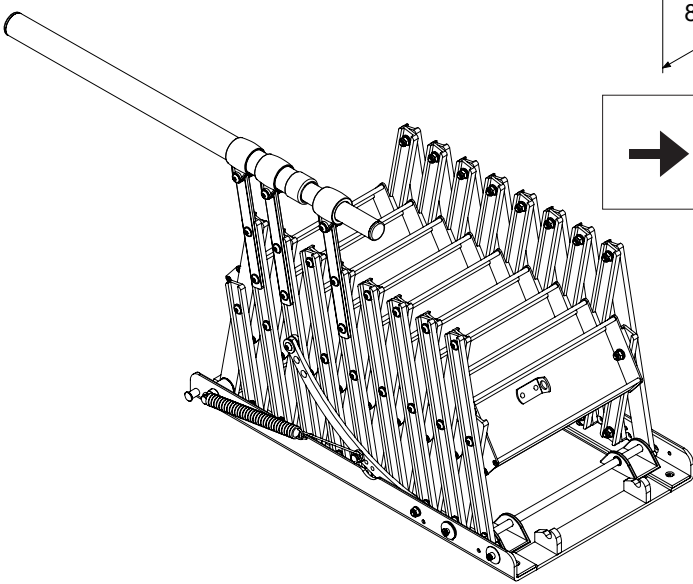

# VARIO 2-part Telescopic handrail

	<p>40</p> <p>x 3 K1-17315</p>		<p>41</p> <p>x 3 K1-17310</p>
<p>42</p> <p>x 6 K3-02535 M8 x 35</p>	<p>43</p> <p>x 3 K3-02525 M8 x 25</p>	<p>44</p> <p>x 6 K3-04002 Ø8</p>	<p>45</p> <p>x 6 K3-03028 M8</p>

L

R

1075-1575 mm

875-1074 mm

1

2

3

4