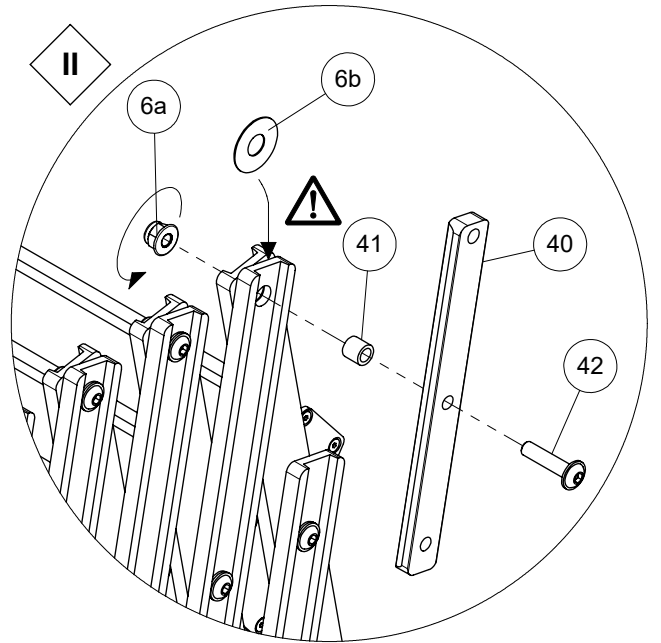

# VARIO 2-part Telescopic handrail

	<p>40</p> <p>x 3 K1-17315</p>		<p>41</p> <p>x 3 K1-17310</p>
<p>42</p> <p>x 6 K3-02535 M8 x 35</p>	<p>43</p> <p>x 3 K3-02525 M8 x 25</p>	<p>44</p> <p>x 6 K3-04002 Ø8</p>	<p>45</p> <p>x 6 K3-03028 M8</p>

L

R

1075-1575 mm

875-1074 mm

1

2

3

4