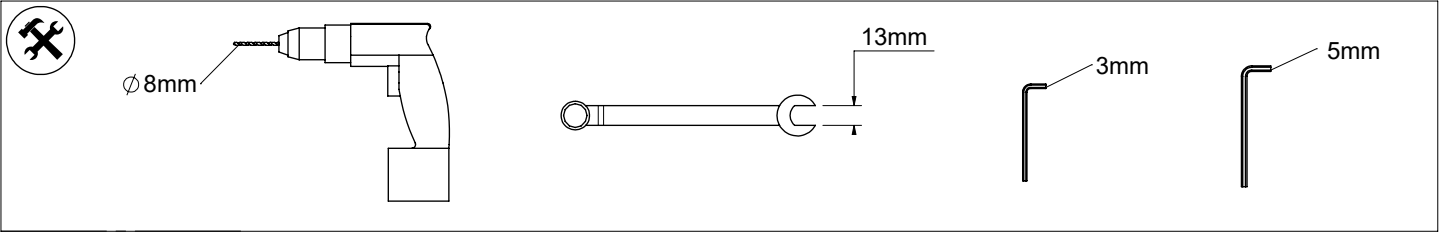

# VARIO 2-part Telescopic handrail

	<p>40</p> <p>x 3 K1-17315</p>		<p>41</p> <p>x 3 K1-17310</p>
<p>42</p> <p>x 6 K3-02535 M8 x 35</p>	<p>43</p> <p>x 3 K3-02525 M8 x 25</p>	<p>44</p> <p>x 6 K3-04002 Ø8</p>	<p>45</p> <p>x 6 K3-03028 M8</p>

L

R

1075-1575 mm

875-1074 mm

1

2

3

4