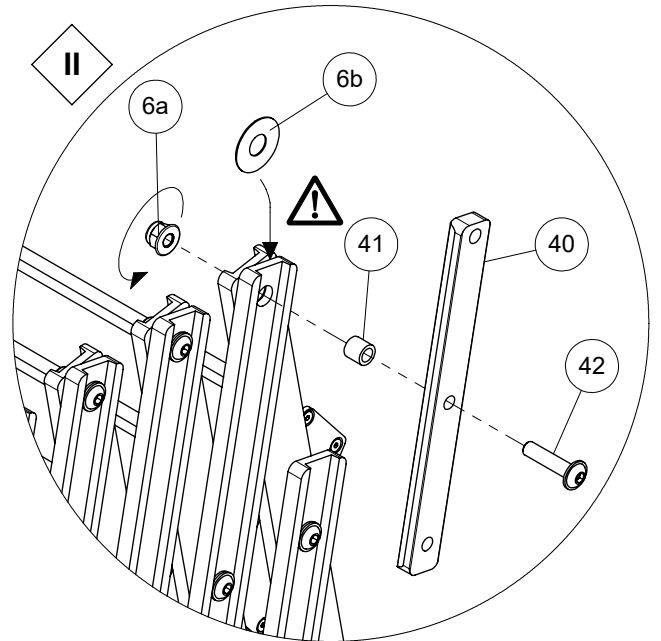

# VARIO 2-part Telescopic handrail

	<p>40</p> <p>x 3 K1-17315</p>		<p>41</p> <p>x 3 K1-17310</p>
<p>42</p> <p>x 6 K3-02535 M8 x 35</p>	<p>43</p> <p>x 3 K3-02525 M8 x 25</p>	<p>44</p> <p>x 6 K3-04002 Ø8</p>	<p>45</p> <p>x 6 K3-03028 M8</p>

L

R

1075-1575 mm

875-1074 mm

1

2

3

4