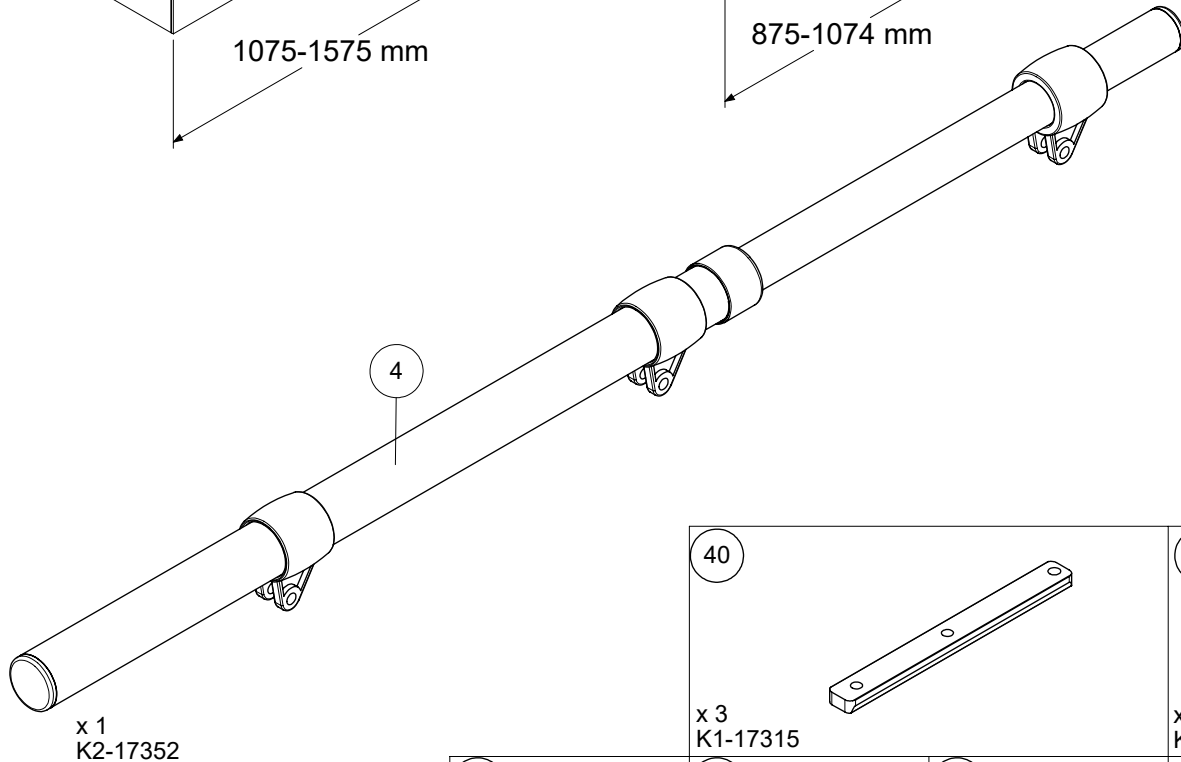

# VARIO 2-part Telescopic handrail

	<p>40</p> <p>x 3 K1-17315</p>		<p>41</p> <p>x 3 K1-17310</p>
<p>42</p> <p>x 6 K3-02535 M8 x 35</p>	<p>43</p> <p>x 3 K3-02525 M8 x 25</p>	<p>44</p> <p>x 6 K3-04002 Ø8</p>	<p>45</p> <p>x 6 K3-03028 M8</p>

L

R

1075-1575 mm

875-1074 mm

1

2

3

4