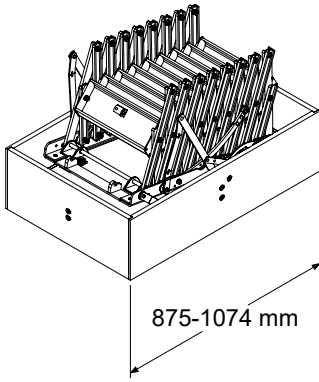

# VARIO 2-part Telescopic handrail

	<p>40</p> <p>x 3 K1-17315</p>		<p>41</p> <p>x 3 K1-17310</p>
<p>42</p> <p>x 6 K3-02535 M8 x 35</p>	<p>43</p> <p>x 3 K3-02525 M8 x 25</p>	<p>44</p> <p>x 6 K3-04002 Ø8</p>	<p>45</p> <p>x 6 K3-03028 M8</p>

L

R

1075-1575 mm

875-1074 mm

1

2

3

4