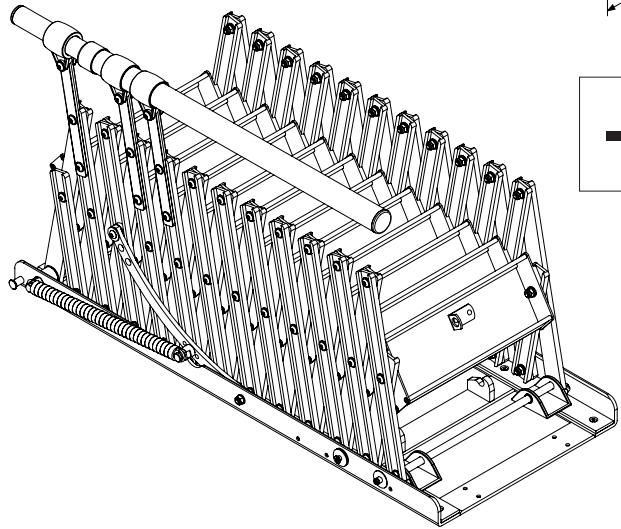

# VARIO 2-part Telescopic handrail

	<p>40</p> <p>x 3 K1-17315</p>		<p>41</p> <p>x 3 K1-17310</p>
<p>42</p> <p>x 6 K3-02535 M8 x 35</p>	<p>43</p> <p>x 3 K3-02525 M8 x 25</p>	<p>44</p> <p>x 6 K3-04002 Ø8</p>	<p>45</p> <p>x 6 K3-03028 M8</p>

L

R

1075-1575 mm

875-1074 mm

1

2

3

4