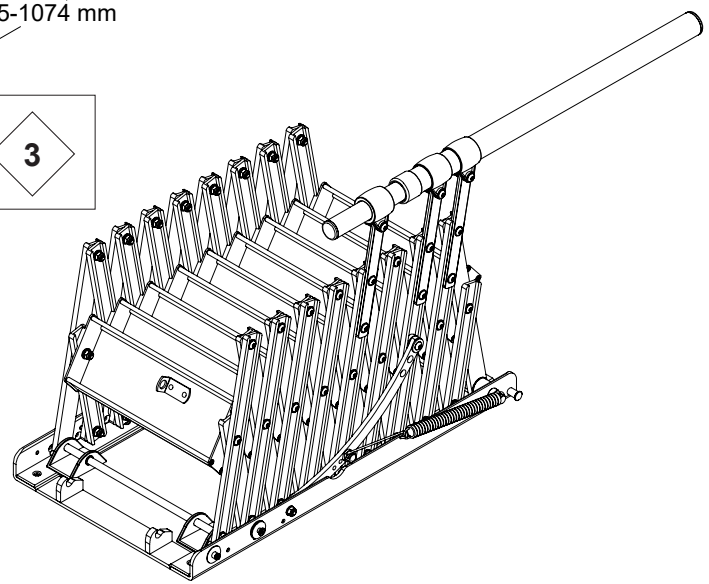

# VARIO 2-part Telescopic handrail

	<p>40</p> <p>x 3 K1-17315</p>		<p>41</p> <p>x 3 K1-17310</p>
<p>42</p> <p>x 6 K3-02535 M8 x 35</p>	<p>43</p> <p>x 3 K3-02525 M8 x 25</p>	<p>44</p> <p>x 6 K3-04002 Ø8</p>	<p>45</p> <p>x 6 K3-03028 M8</p>

L

R

1075-1575 mm

875-1074 mm

1

2

3

4