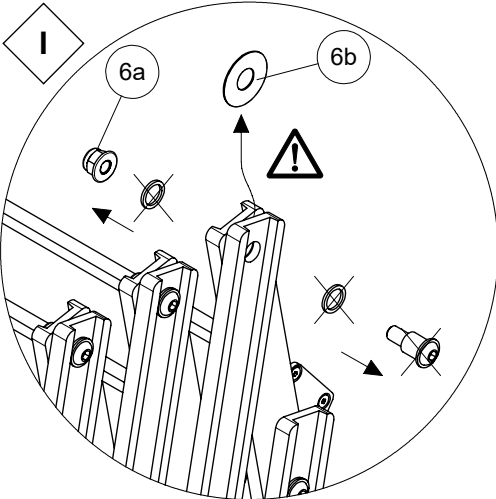

# VARIO 2-part Telescopic handrail

	<p>40</p> <p>x 3 K1-17315</p>		<p>41</p> <p>x 3 K1-17310</p>
<p>42</p> <p>x 6 K3-02535 M8 x 35</p>	<p>43</p> <p>x 3 K3-02525 M8 x 25</p>	<p>44</p> <p>x 6 K3-04002 Ø8</p>	<p>45</p> <p>x 6 K3-03028 M8</p>

L

R

1075-1575 mm

875-1074 mm

1

2

3

4