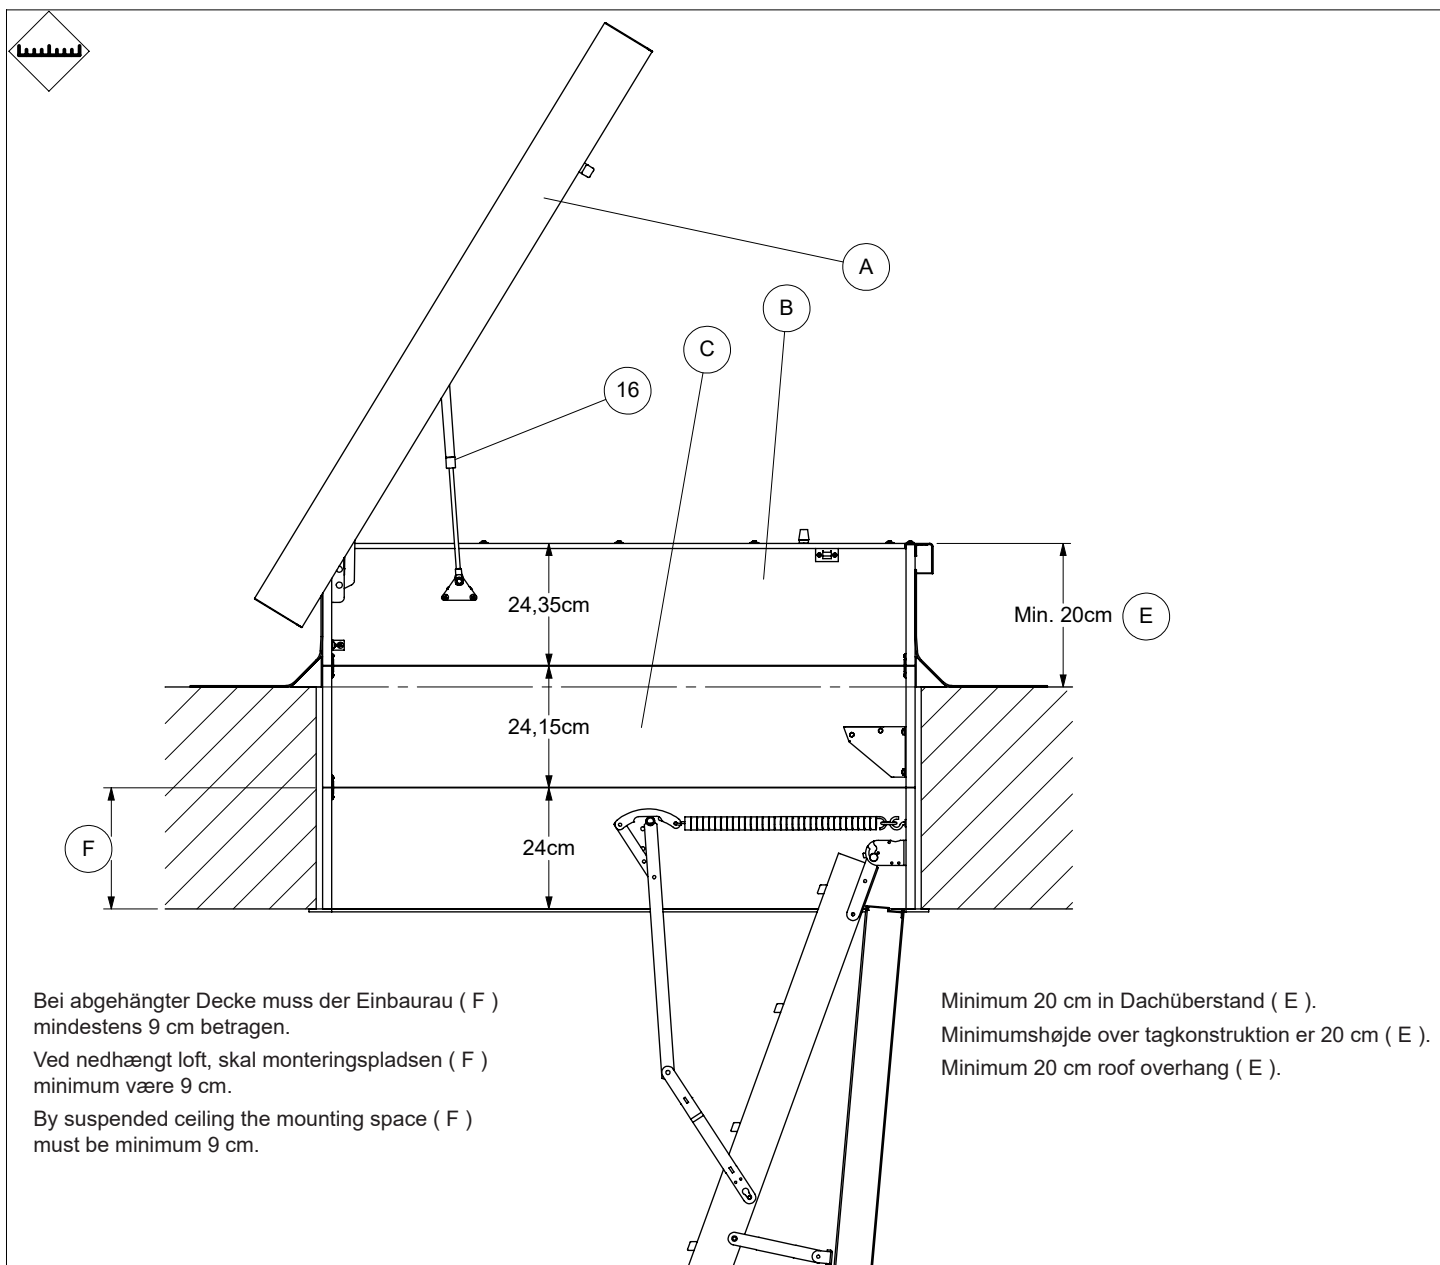

FLACHDACHHAUSSTIEG FLADTAGSLEM FLAT ROOF EXIT

Montage-Anleitung
Montagevejledning
Installation instruction

A

B

C

8

9