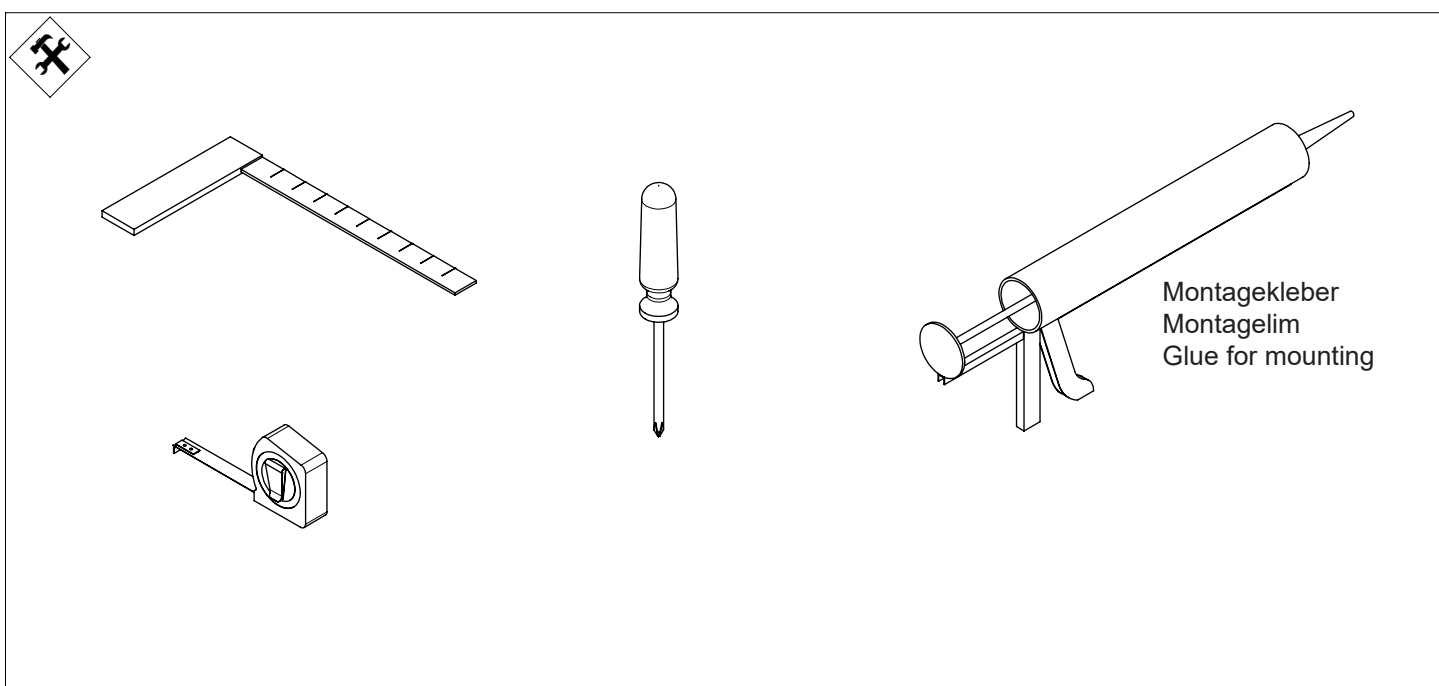

FLACHDACHHAUSSTIEG FLADTAGSLEM FLAT ROOF EXIT

Montage-Anleitung
Montagevejledning
Installation instruction

A

B

C

8

9