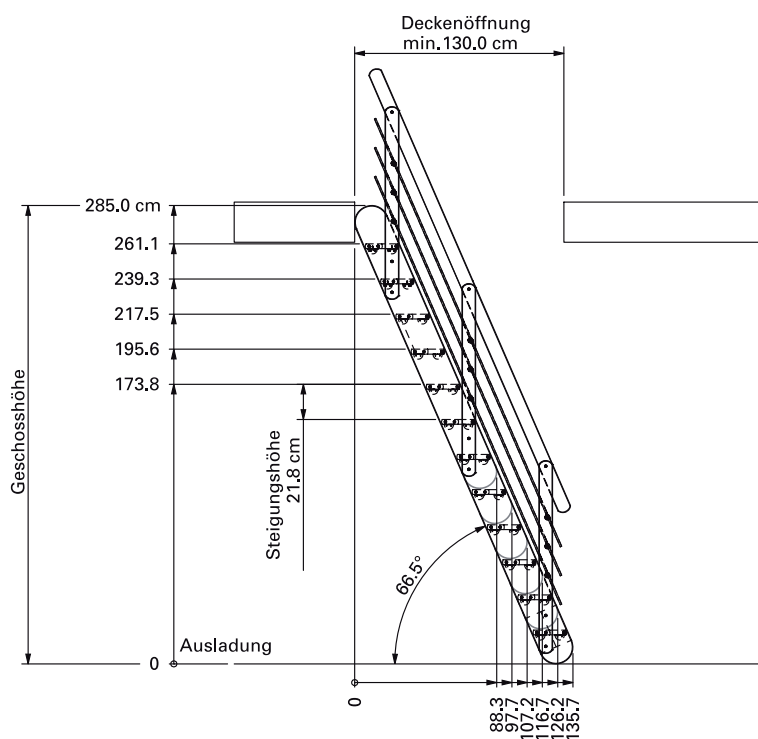

DOLLE Bern

Raumspartreppe

Technische Hinweise

- Deckenöffnung: Breite = Breite der Treppe plus 5 cm
Länge = Ausladung der Treppe minus 15 cm

- Maßeinheit: cm