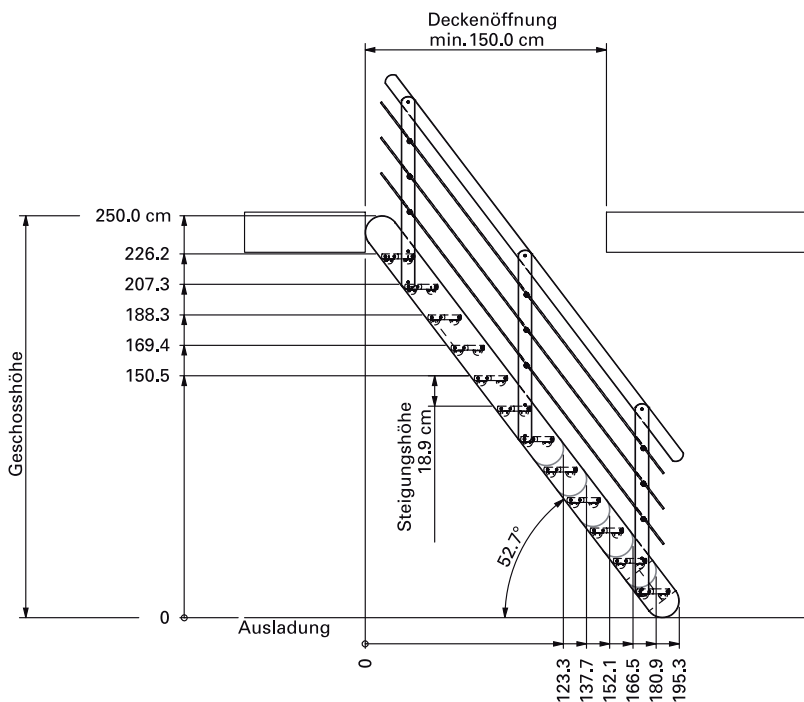

DOLLE Bern

Raumspartreppe

Technische Hinweise

- Deckenöffnung: Breite = Breite der Treppe plus 5 cm
Länge = Ausladung der Treppe minus 15 cm

- Maßeinheit: cm