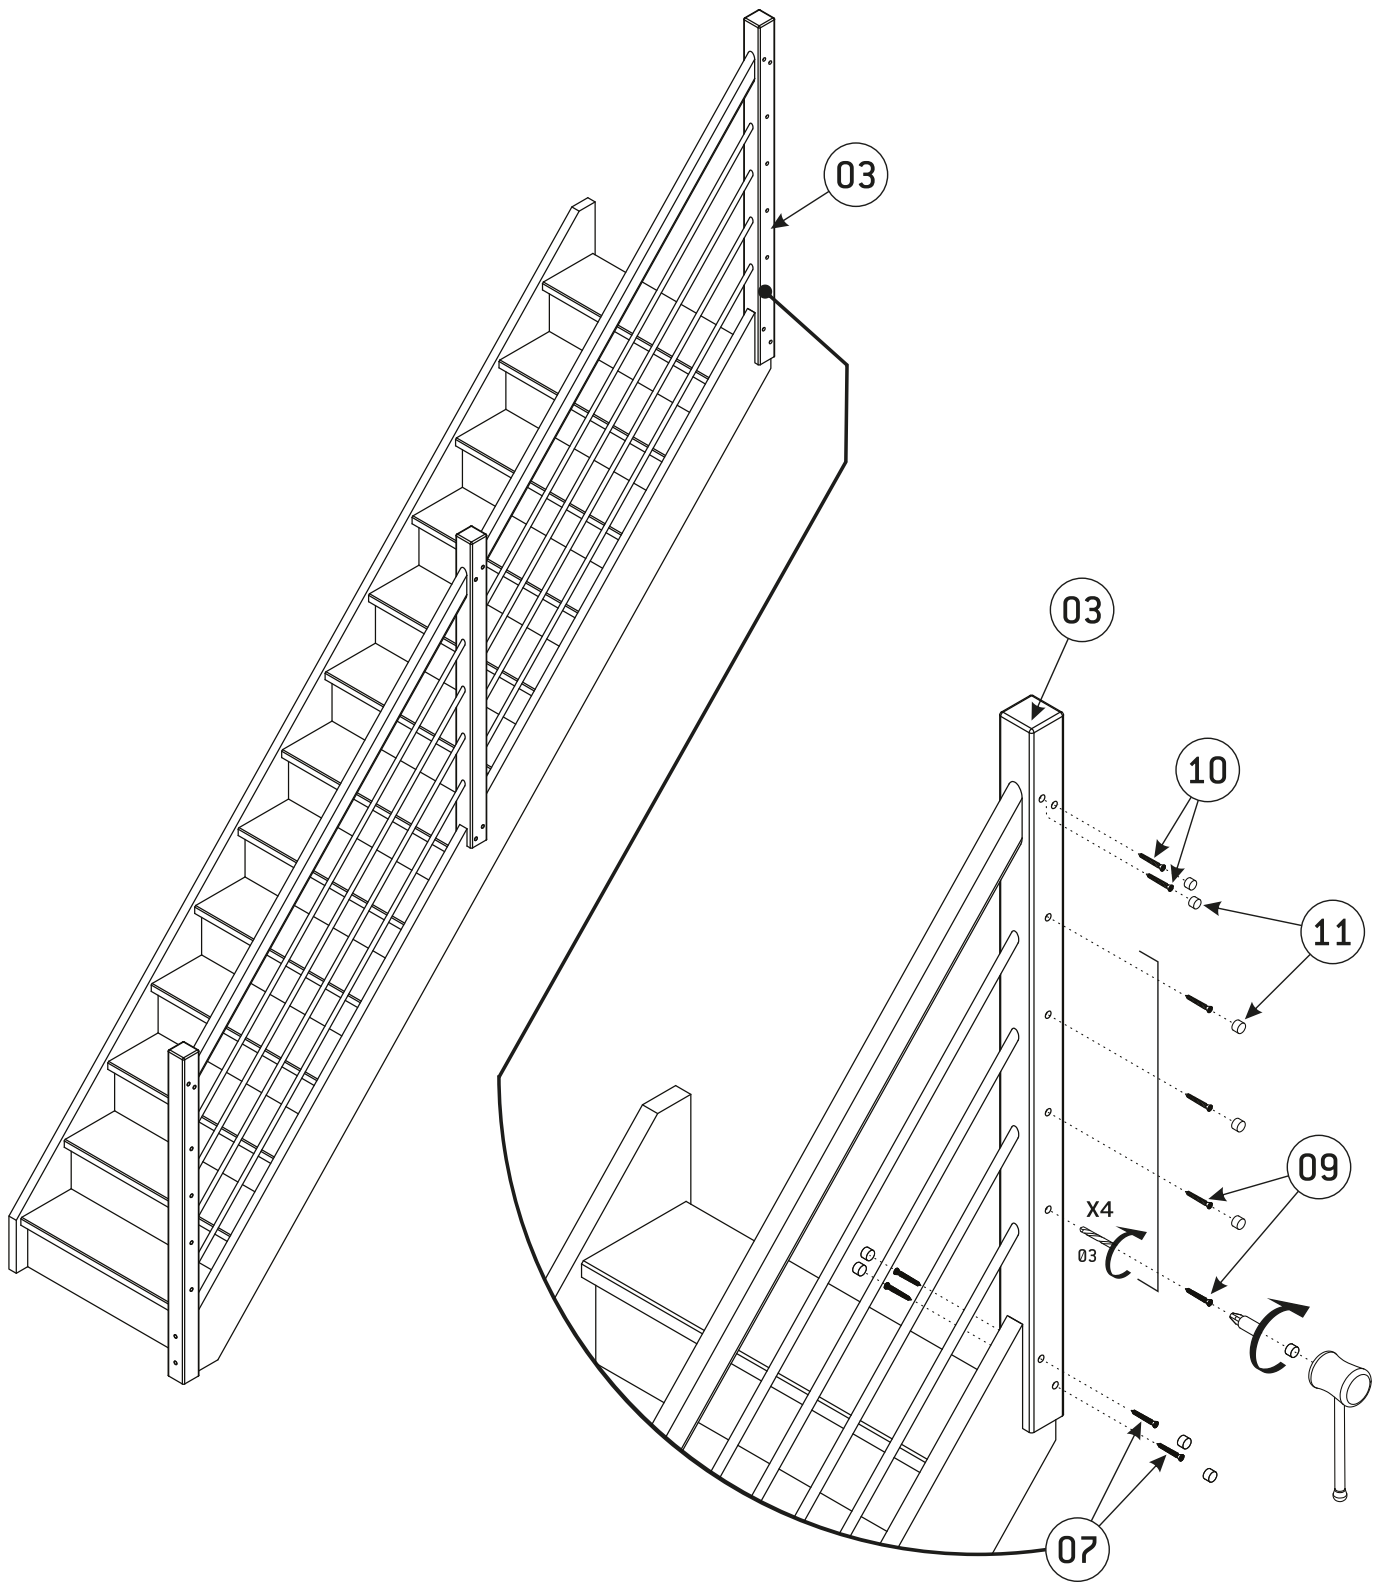

WOOD & ALUMINIUM BANISTER

HELSINKI

**MONTAGEVEJLEDNING / MONTERINGSANVISNING
MONTAGEANLEITUNG / ASSEMBLY INSTRUCTION**

01 70x70x1232 mm x1	02 70x70x1155 mm x1	03 70x70x1250mm x1	04 30x80x1826mm x2	05 Ø16x1845 x8	06 32x54x1800mm x2	07 Ø4x40mm x8	09 Ø4,2x40mm x8	11 Ø12x6 x24
						08 Ø5x60mm x2	10 Ø6x30mm x6	

Ph2/3 Tx10-30
Pz2/3

Ø3 Ø3 silicone

1

2

3

4

5