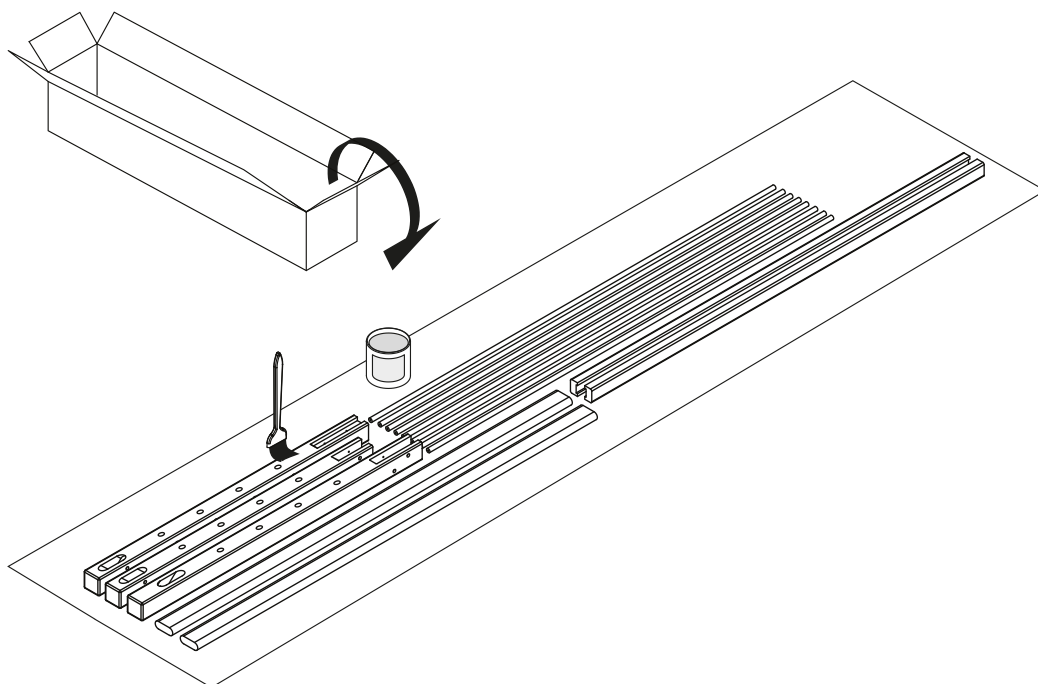

WOOD & ALUMINIUM BANISTER

HELSINKI

**MONTAGEVEJLEDNING / MONTERINGSANVISNING
MONTAGEANLEITUNG / ASSEMBLY INSTRUCTION**

01 70x70x1232 mm x1	02 70x70x1155 mm x1	03 70x70x1250mm x1	04 30x80x1826mm x2	05 Ø16x1845 x8	06 32x54x1800mm x2	07 Ø4x40mm x8	09 Ø4,2x40mm x8	11 Ø12x6 x24
						08 Ø5x60mm x2	10 Ø6x30mm x6	

Ph2/3 Tx10-30
Pz2/3

Ø3 Ø3 silicone

1

2

3

4

5