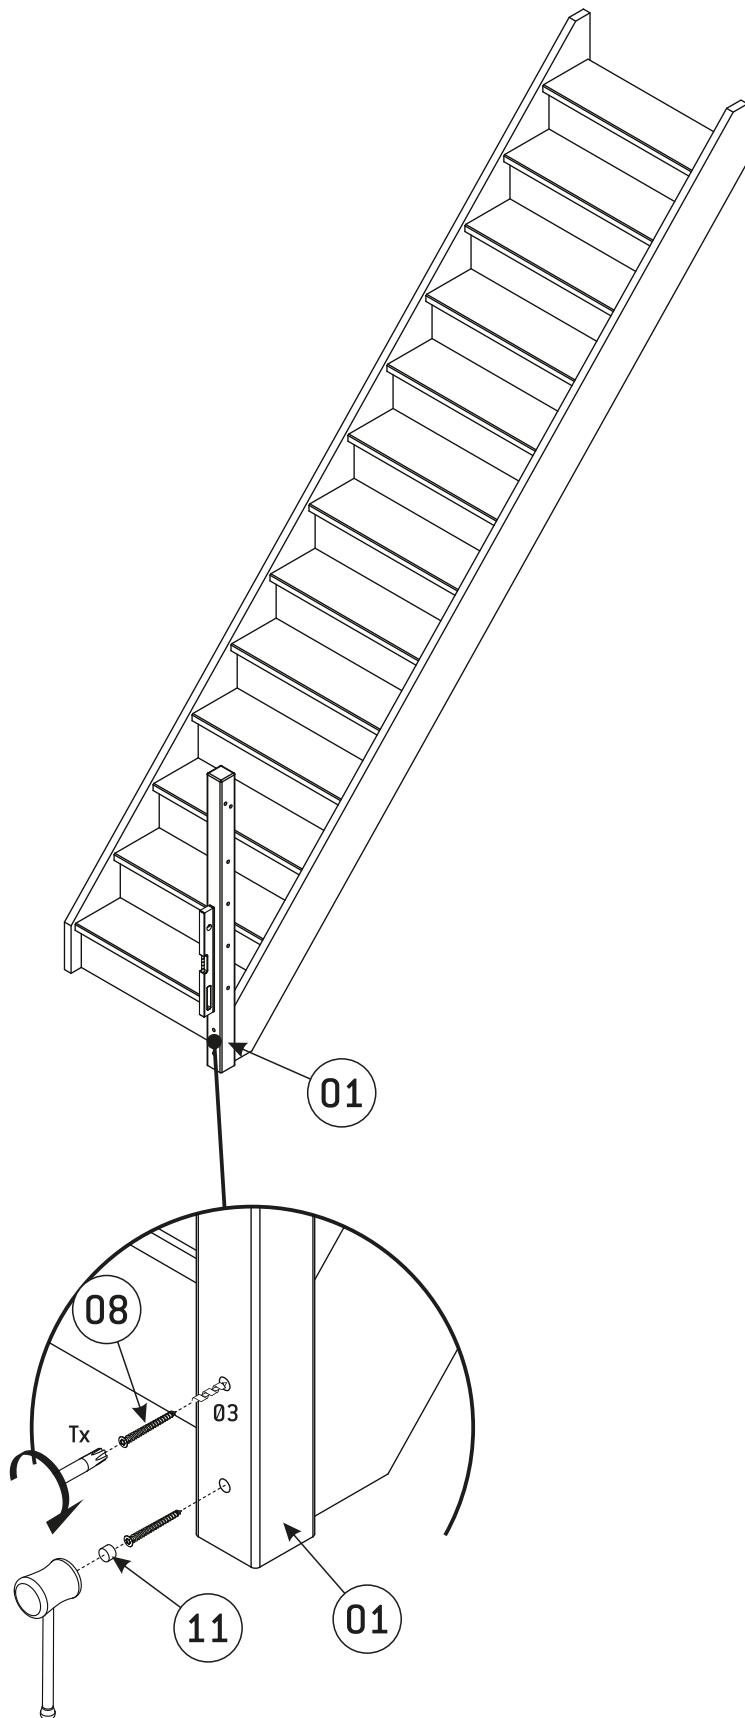

WOOD & ALUMINIUM BANISTER

HELSINKI

**MONTAGEVEJLEDNING / MONTERINGSANVISNING
MONTAGEANLEITUNG / ASSEMBLY INSTRUCTION**

01 70x70x1232 mm x1	02 70x70x1155 mm x1	03 70x70x1250mm x1	04 30x80x1826mm x2	05 Ø16x1845 x8	06 32x54x1800mm x2	07 Ø4x40mm x8	09 Ø4,2x40mm x8	11 Ø12x6 x24
						08 Ø5x60mm x2	10 Ø6x30mm x6	

Ph2/3 Tx10-30
Pz2/3

Ø3 Ø3 silicone

1

2

3

4

5