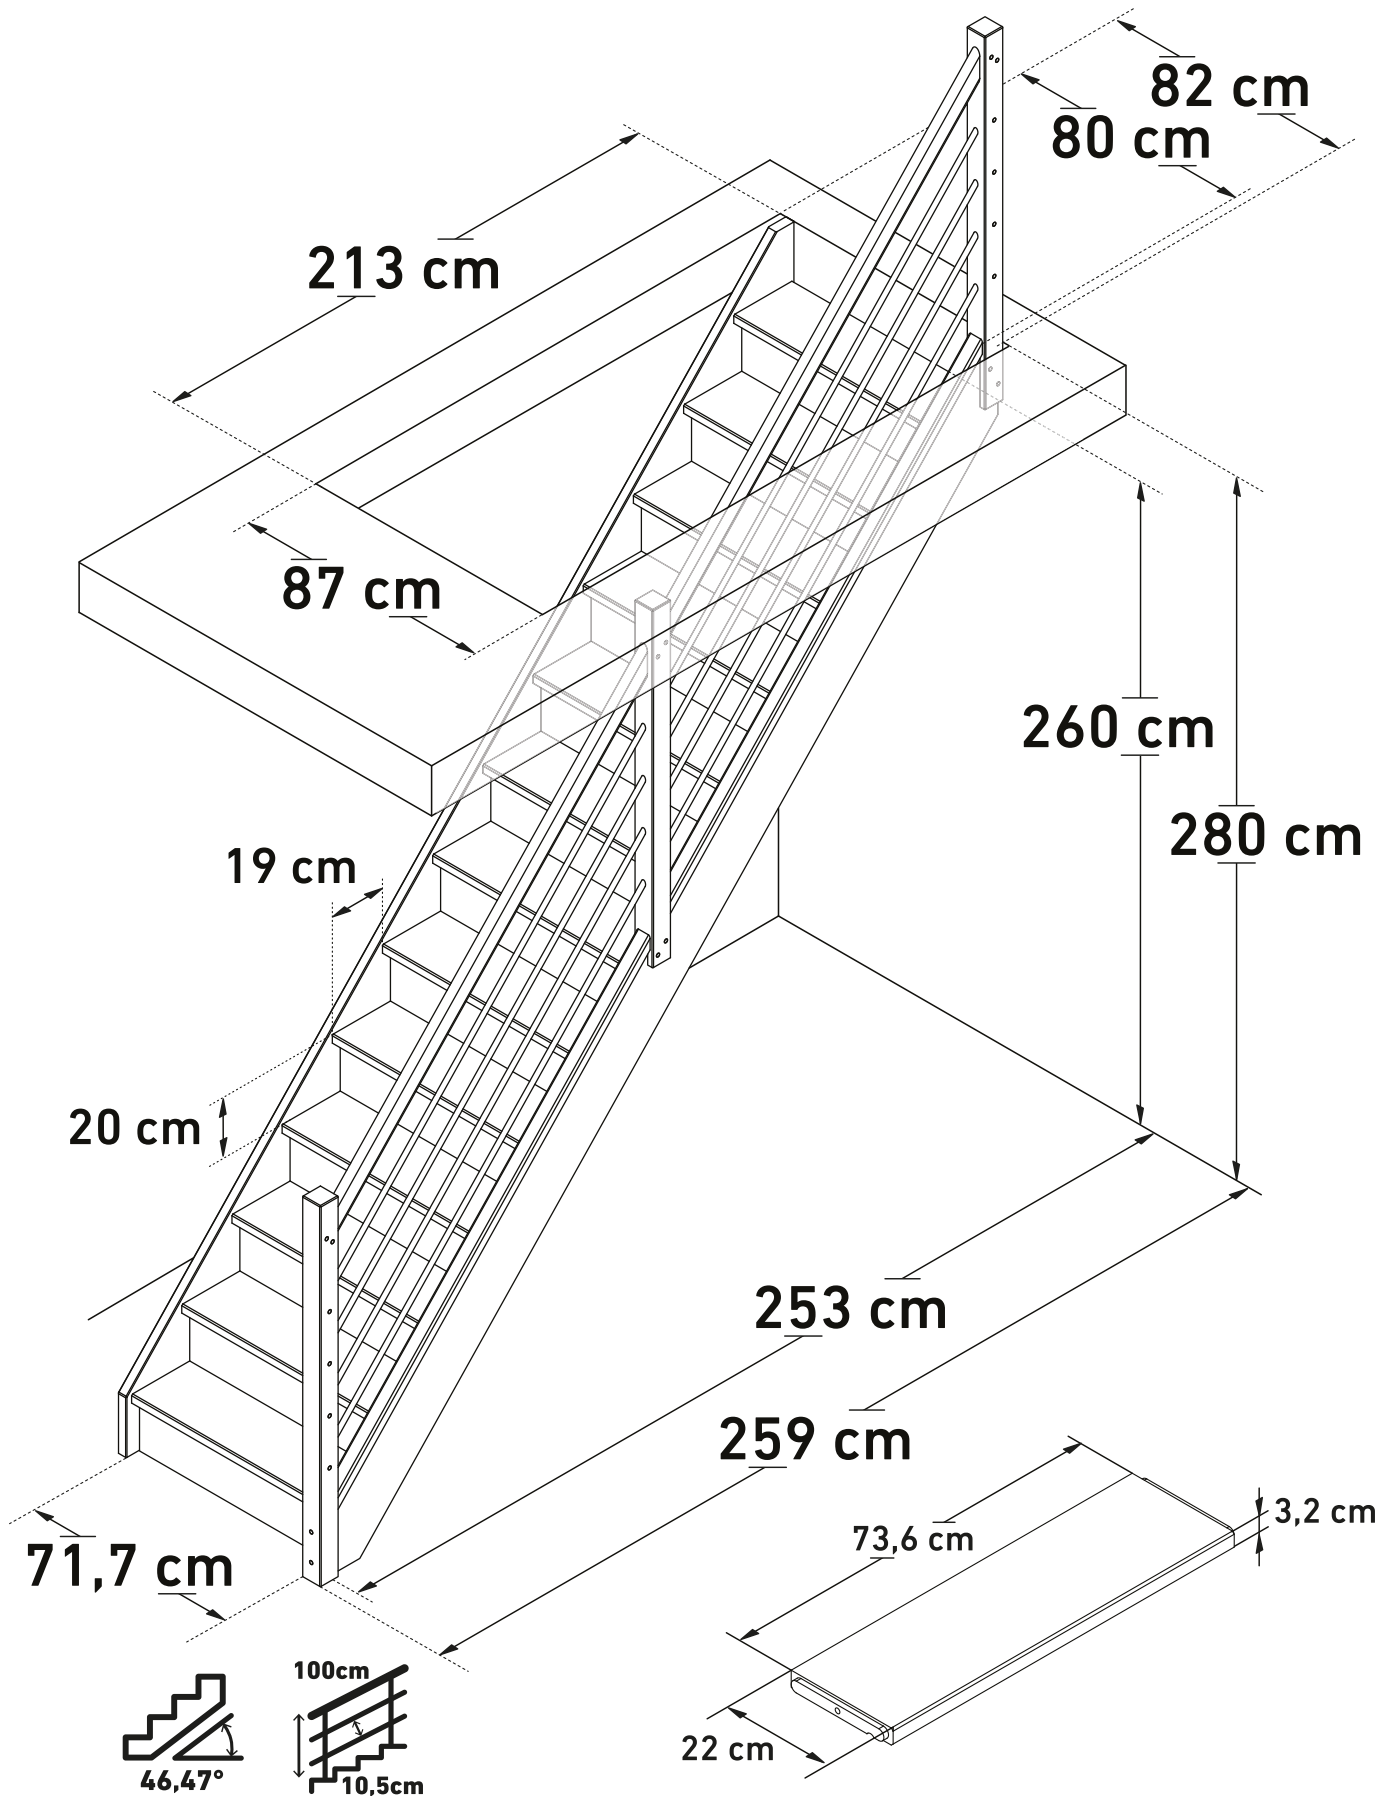

WOOD & ALUMINIUM BANISTER

HELSINKI

**MONTAGEVEJLEDNING / MONTERINGSANVISNING
MONTAGEANLEITUNG / ASSEMBLY INSTRUCTION**

01 70x70x1232 mm x1	02 70x70x1155 mm x1	03 70x70x1250mm x1	04 30x80x1826mm x2	05 Ø16x1845 x8	06 32x54x1800mm x2	07 Ø4x40mm x8	09 Ø4,2x40mm x8	11 Ø12x6 x24
						08 Ø5x60mm x2	10 Ø6x30mm x6	

Ph2/3 Tx10-30
Pz2/3

Ø3 Ø3 silicone

1

2

3

4

5