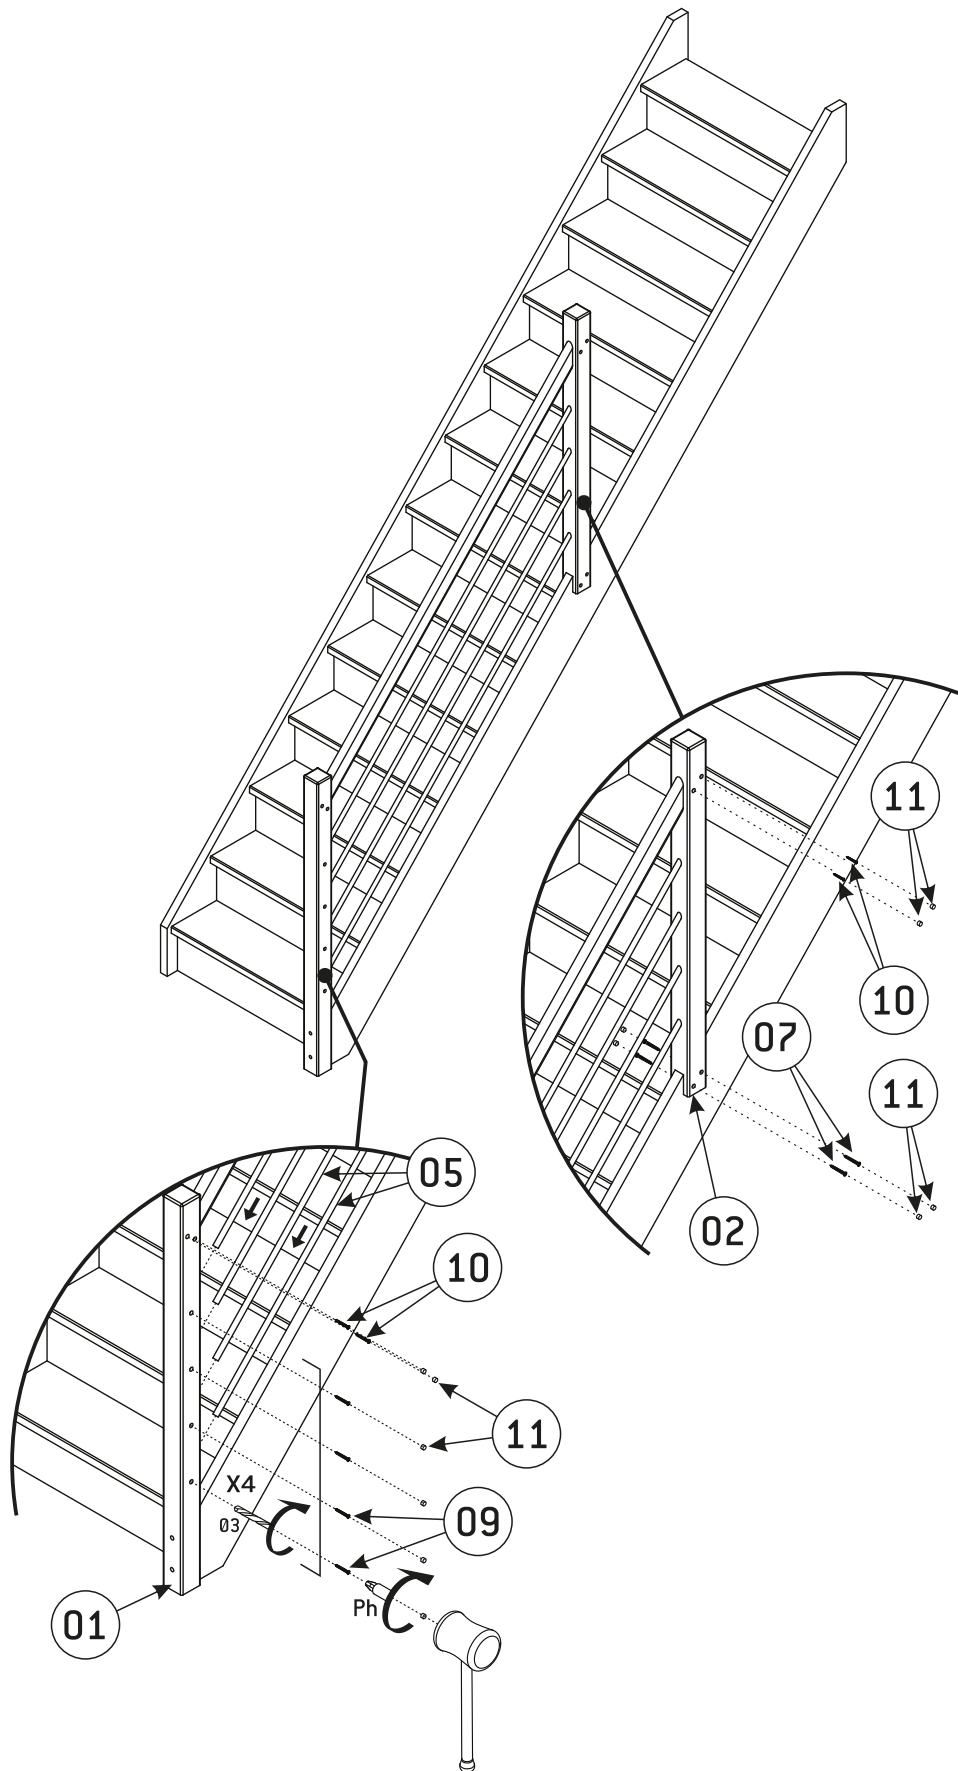

WOOD & ALUMINIUM BANISTER

HELSINKI

**MONTAGEVEJLEDNING / MONTERINGSANVISNING
MONTAGEANLEITUNG / ASSEMBLY INSTRUCTION**

01 70x70x1232 mm x1	02 70x70x1155 mm x1	03 70x70x1250mm x1	04 30x80x1826mm x2	05 Ø16x1845 x8	06 32x54x1800mm x2	07 Ø4x40mm x8	09 Ø4,2x40mm x8	11 Ø12x6 x24
						08 Ø5x60mm x2	10 Ø6x30mm x6	

Ph2/3 Tx10-30
Pz2/3

Ø3 Ø3 silicone

1

2

3

4

5