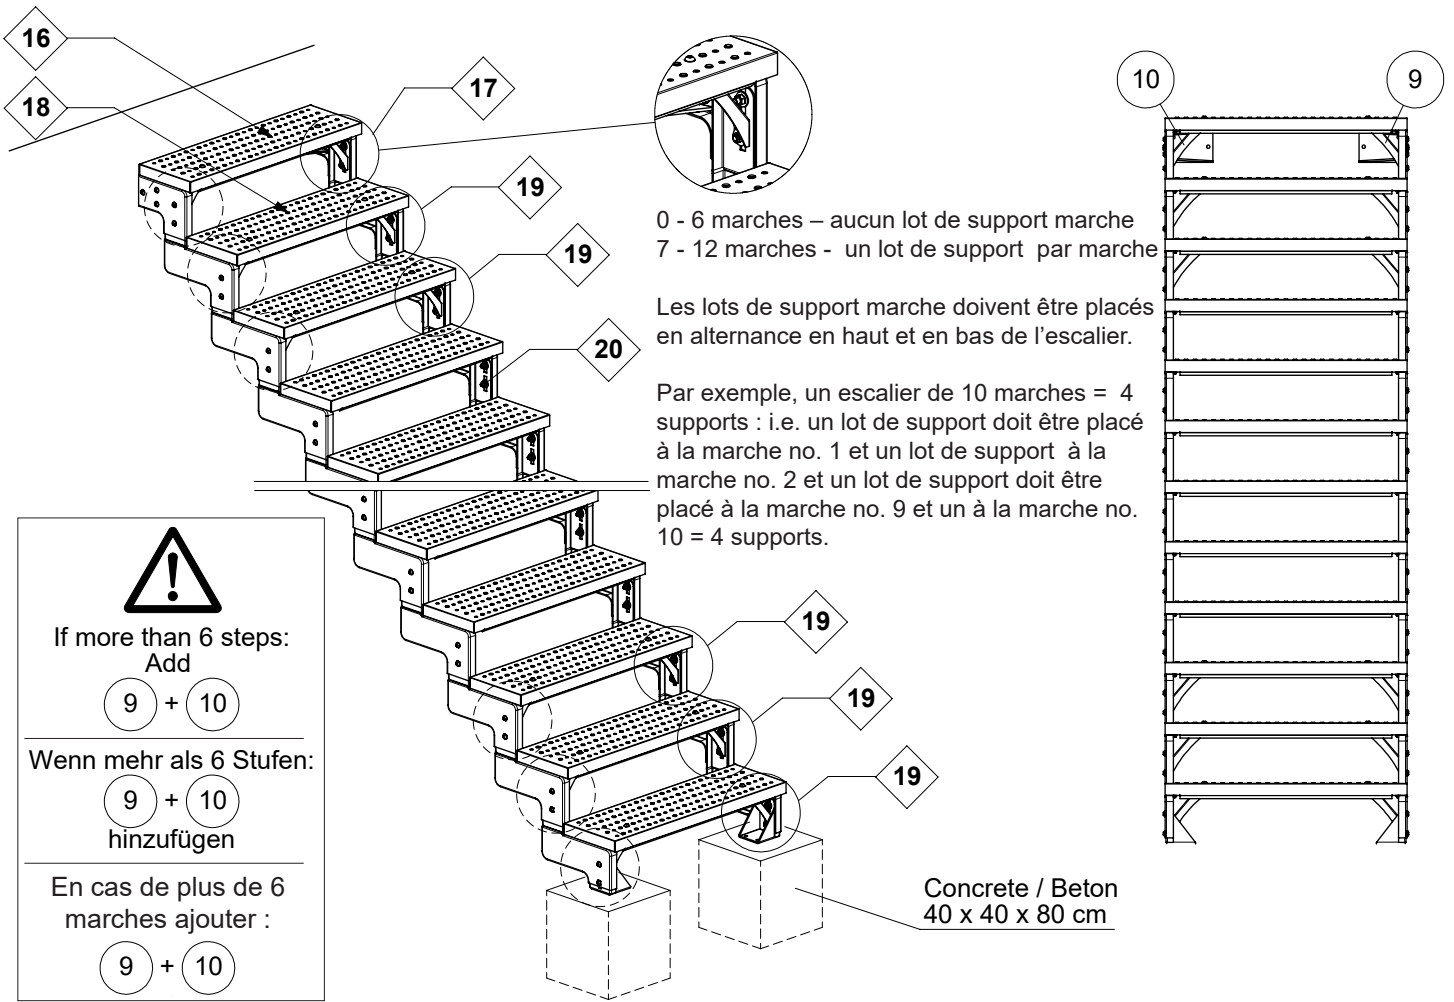

11

12

13

Concrete / Beton
40 x 40 x 80 cm

15

Concrete / Beton
40 x 40 x 80 cm

18

19

20

If more than 8 steps the staircase is to be fixed on the wall

Wenn mehr als 8 Stufen, muß die Treppe an die Wand befestigen.

En cas de plus de 8 marches l'escalier doit être fixé au mur

If more than 8 steps:
One support is to be added