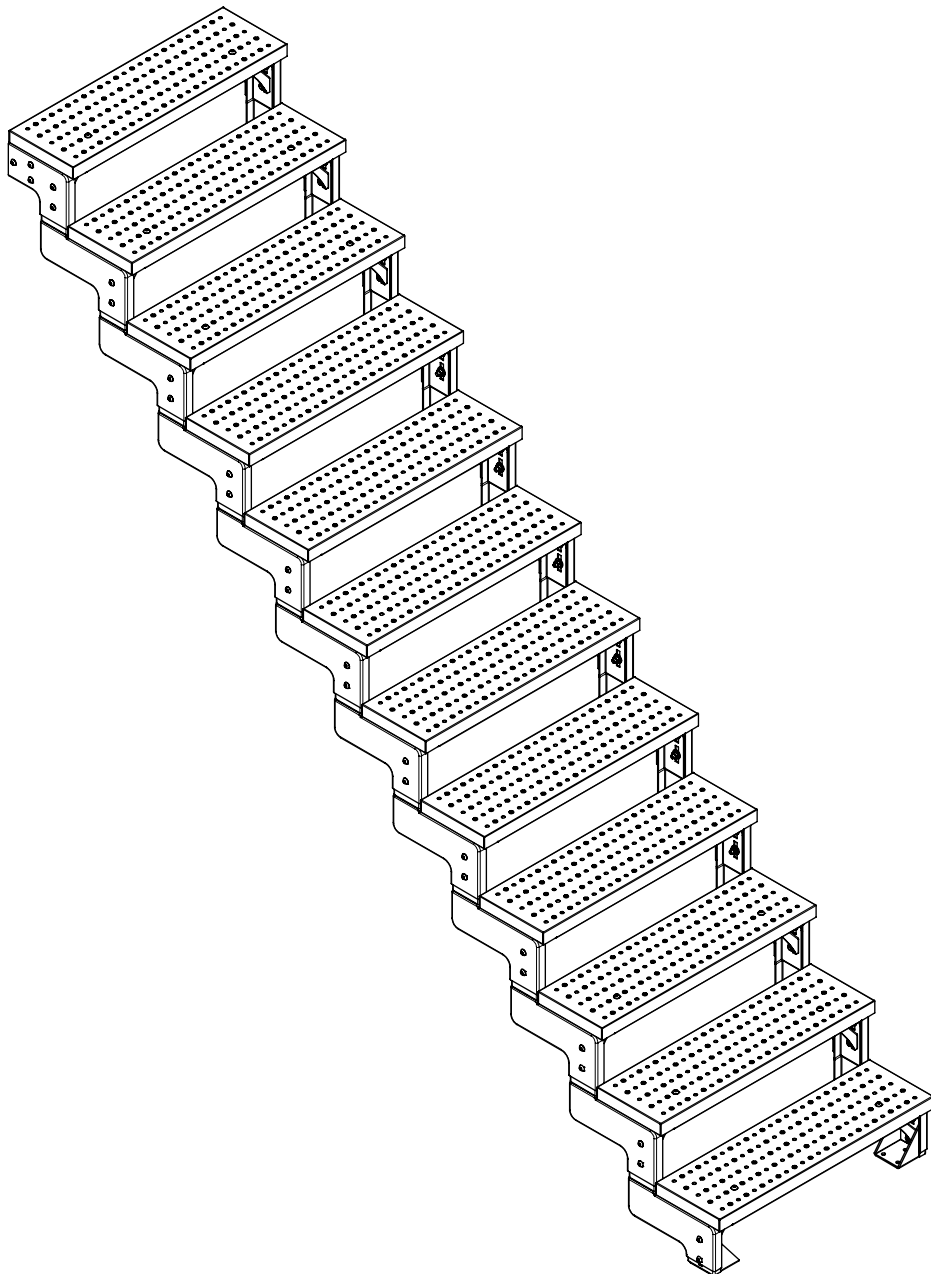

GARDENTOP

Ohne Geländer
Without banister
Sans garde-corps

Montageanleitung
Installation instruction
Guide de montage

68015		Starter-Set Start kit		Kit de départ	
<p>(1) (2)</p> <p>× 1 K1-41931 × 1 K1-41930</p>		<p>(7) (8)</p> <p>× 1 K1-41911 × 1 K1-41910</p>		<p>(5)</p> <p>× 2 K2-41900</p> <p>(6)</p> <p>× 2 K1-41940</p>	
<p>(40)</p> <p>× 14 K3-02045 M10×25</p>	<p>(41)</p> <p>× 2 K3-04110 Ø10</p>	<p>(42)</p> <p>× 8 K3-04198 Ø10</p>	<p>(43)</p> <p>× 14 K3-03051 M10</p>	<p>(44)</p> <p>× 12 K3-08001 Ø12 x 60</p>	<p>(45)</p> <p>× 12 K3-06070 Ø10 x 60</p>
<p>(59)</p> <p>× 12 K3-06269 Ø6 x 35</p>	<p>(63)</p> <p>× 4 K3-05022 M8 x 20</p>	<p>(64)</p> <p>× 12 K3-04010 Ø10,5</p>			