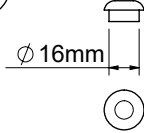

LYON

Balcony banister vertical Brüstungsgeländer senkrecht Garde-corps vertical

Installation instruction
Montageanleitung
Instruction de montage

1

2

3

x 2

4

x 13 / 1m
x 25 / 2m

21

x 4
R3-91036

22

x 1
R3-91440
4 mm

23

x 4
R1-63471
Ø6,3 x 80

24

x 1
R3-90050

25

x 4
R3-72035
Ø5 x 60

1

2

3