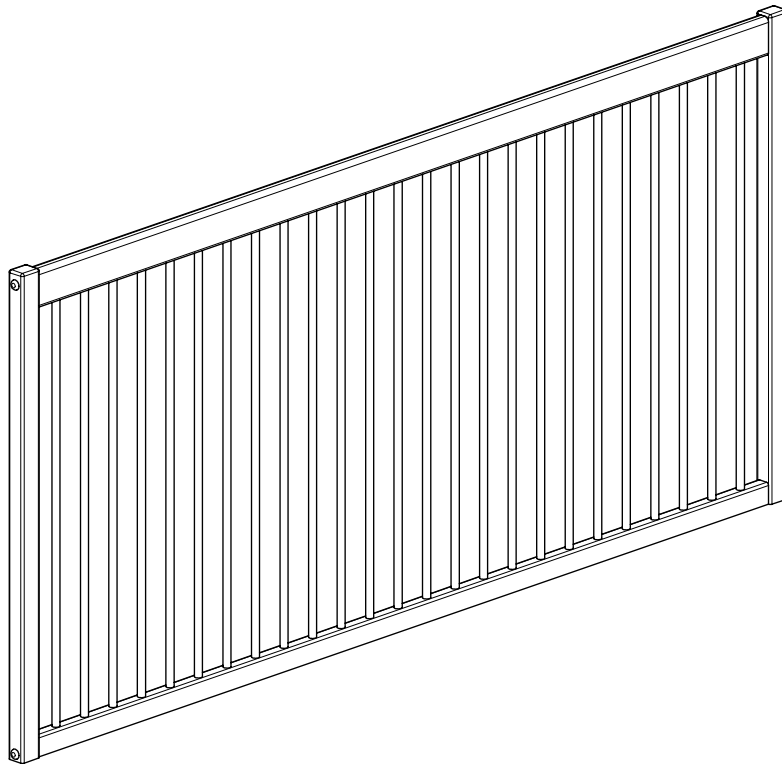

LYON

Balcony banister vertical Brüstungsgeländer senkrecht Garde-corps vertical

Installation instruction
Montageanleitung
Instruction de montage

1

2

3

x 2

4

x 13 / 1m
x 25 / 2m

21

x 4
R3-91036

22

x 1
R3-91440
4 mm

23

x 4
R1-63471
Ø6,3 x 80

24

x 1
R3-90050

25

x 4
R3-72035
Ø5 x 60

1

2

3