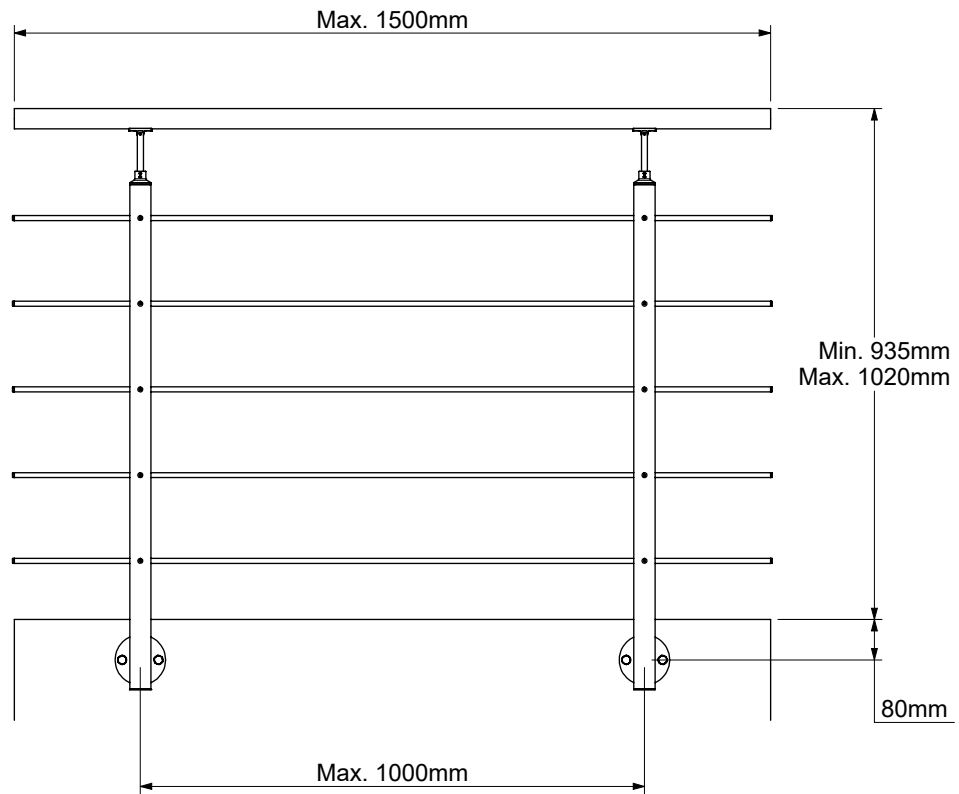

IS15W
1,5 m

IS13 + A25

OPTION

IS15W

<p>1</p> 	<p>2</p>  <p>x 2 K2-1092318</p>	<p>3</p>  <p>x 2 K1-94515</p>	<p>4</p>  <p>x 2 K2-1092325</p>	<p>5</p>  <p>x 4 K3-02146 M10 x 60</p>	<p>6</p>  <p>x 4 K3-06022 Ø5 x 35</p>
<p>7</p>  <p>Ø40mm</p> <p>x 1 K1-1092221 1,5 m</p> <div data-bbox="1278 595 1517 824"> <p>8</p>  <p>Ø8mm</p> <p>x 2 R3-91415 Ø8 x 40</p> </div>					
<p>9</p>  <p>Ø10mm</p> <p>x 5 K1-1092211 1,5 m</p>					
<p>10</p>  <p>x 5 K1-1092201 Ø8 x 40</p>	<p>11</p>  <p>x 1 K5-36110T Ø40</p>	<p>13</p>  <p>x 1 K3-90001</p>	<p>14</p>  <p>x 10 K1-01010</p>	<p>15</p>  <p>x 2 K3-02128 M5 x 10</p>	

IS13
OPTION

30

x 4
K2-1092330

A25
OPTION

Verre acrylique
Ackrylglas
Vidro acrílico

1a

1b