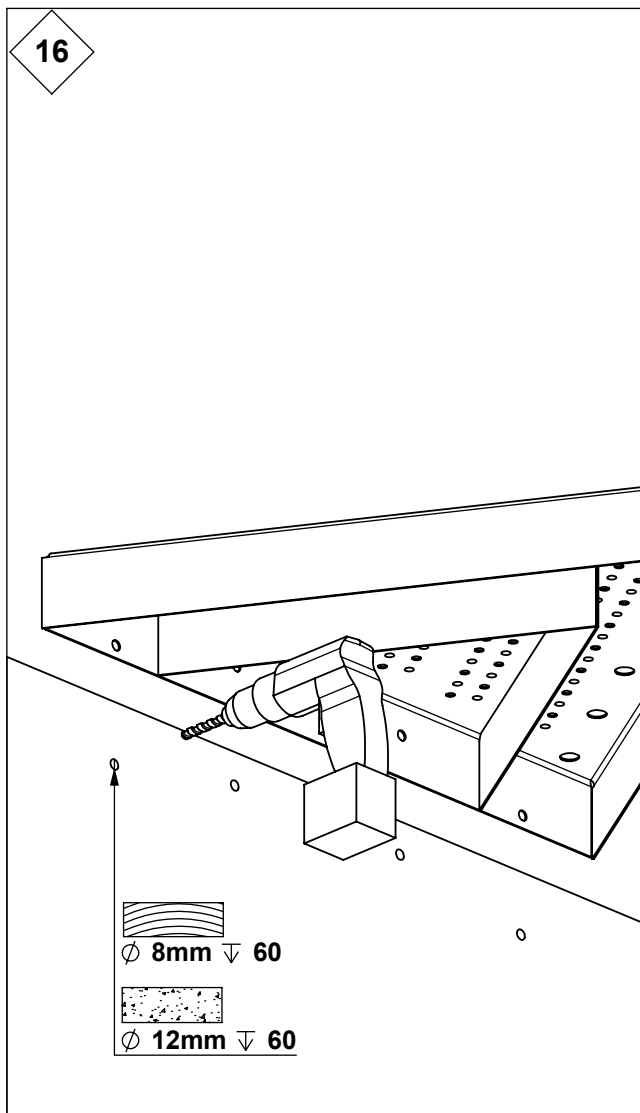

TORONTO / INDUSTRIA V3

Ø 125 cm

Notice de montage
Installation instruction

<p>27</p>  <p>× 1 K1-39214</p>	<p>28</p>  <p>× 2 K2-39010</p>	<p>33</p>  <p>× 4 K1-39030</p>				
<p>50</p>  <p>× 7 K3-06070 Ø10 x 60</p>	<p>51</p>  <p>× 7 K3-04040 Ø10</p>	<p>52</p>  <p>× 7 K3-08001 Ø12 x 60</p>	<p>53</p>  <p>× 2 K3-05021 M8 x 10</p>	<p>54</p>  <p>× 2 K3-03054 M20</p>	<p>55</p>  <p>× 2 K3-04021 Ø20</p>	<p>56</p>  <p>× 85 K3-05055 M6 x 5</p>
<p>57</p>  <p>× 9 K3-08002 Ø8 x 40</p>	<p>58</p>  <p>× 9 K3-06007 Ø6 x 35</p>	<p>59</p>  <p>× 30 K3-03050 M5</p>	<p>60</p>  <p>× 30 K3-01201 M5 x 14</p>	<p>69</p>  <p>× 1 R1-63272 Ø6 x 25</p>	<p>70</p>  <p>× 1 K3-90001</p>	

T

4

N
0...6 st (pcs)

P
+ 1 st (pcs)

2700	5	T
2785	5	5
2790	5	6
2795	5	7
2800	5	8

H 2790 mm

P

N x T

Ø 125 cm		
	A	B
	mm	mm
11	472	-565
12	263	-451
13	115	-263
14	54	-33
15	89	204
16	215	406

0

31