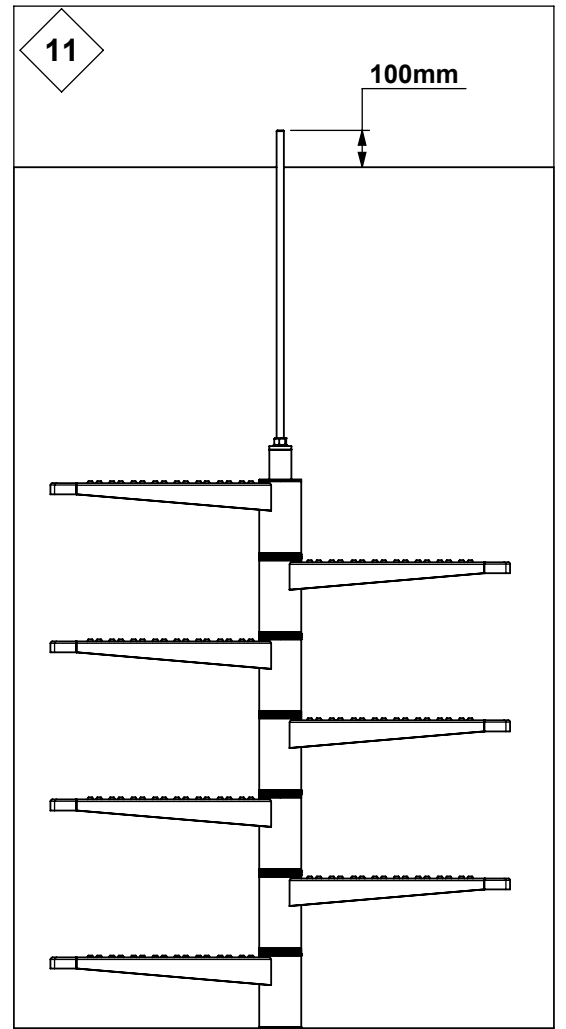

TORONTO / INDUSTRIA V3

Ø 125 cm

Notice de montage
Installation instruction

<p>27</p>  <p>× 1 K1-39214</p>	<p>28</p>  <p>× 2 K2-39010</p>	<p>33</p>  <p>× 4 K1-39030</p>				
<p>50</p>  <p>× 7 K3-06070 Ø10 x 60</p>	<p>51</p>  <p>× 7 K3-04040 Ø10</p>	<p>52</p>  <p>× 7 K3-08001 Ø12 x 60</p>	<p>53</p>  <p>× 2 K3-05021 M8 x 10</p>	<p>54</p>  <p>× 2 K3-03054 M20</p>	<p>55</p>  <p>× 2 K3-04021 Ø20</p>	<p>56</p>  <p>× 85 K3-05055 M6 x 5</p>
<p>57</p>  <p>× 9 K3-08002 Ø8 x 40</p>	<p>58</p>  <p>× 9 K3-06007 Ø6 x 35</p>	<p>59</p>  <p>× 30 K3-03050 M5</p>	<p>60</p>  <p>× 30 K3-01201 M5 x 14</p>	<p>69</p>  <p>× 1 R1-63272 Ø6 x 25</p>	<p>70</p>  <p>× 1 K3-90001</p>	

T

4

N
0...6 st (pcs)

P
+ 1 st (pcs)

2700	5	T
2785	5	5
2790	5	6
2795	5	7
2800	5	8

H 2790 mm

P

N x T

Ø 125 cm		
	A	B
	mm	mm
11	472	-565
12	263	-451
13	115	-263
14	54	-33
15	89	204
16	215	406

0

31