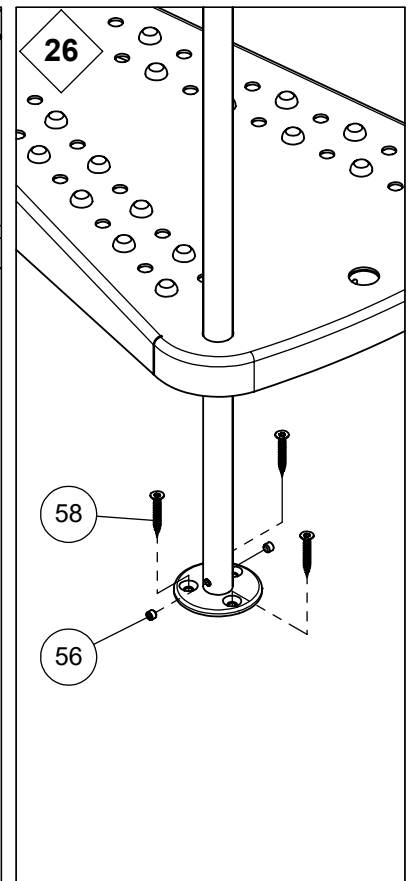

TORONTO / INDUSTRIA V3

Ø 125 cm

Notice de montage
Installation instruction

<p>27</p>  <p>× 1 K1-39214</p>	<p>28</p>  <p>× 2 K2-39010</p>	<p>33</p>  <p>× 4 K1-39030</p>				
<p>50</p>  <p>× 7 K3-06070 Ø10 x 60</p>	<p>51</p>  <p>× 7 K3-04040 Ø10</p>	<p>52</p>  <p>× 7 K3-08001 Ø12 x 60</p>	<p>53</p>  <p>× 2 K3-05021 M8 x 10</p>	<p>54</p>  <p>× 2 K3-03054 M20</p>	<p>55</p>  <p>× 2 K3-04021 Ø20</p>	<p>56</p>  <p>× 85 K3-05055 M6 x 5</p>
<p>57</p>  <p>× 9 K3-08002 Ø8 x 40</p>	<p>58</p>  <p>× 9 K3-06007 Ø6 x 35</p>	<p>59</p>  <p>× 30 K3-03050 M5</p>	<p>60</p>  <p>× 30 K3-01201 M5 x 14</p>	<p>69</p>  <p>× 1 R1-63272 Ø6 x 25</p>	<p>70</p>  <p>× 1 K3-90001</p>	

205 mm

210 mm

215 mm

220 mm

225 mm

230 mm

235 mm

12

T

4

N
0...6 st (pcs)

P
+ 1 st (pcs)

2700	5	T
2785	5	5
2790	5	6
2795	5	7
2800	5	8

H 2790 mm

P

N x T

Ø 125 cm		
	A	B
	mm	mm
11	472	-565
12	263	-451
13	115	-263
14	54	-33
15	89	204
16	215	406

0

31