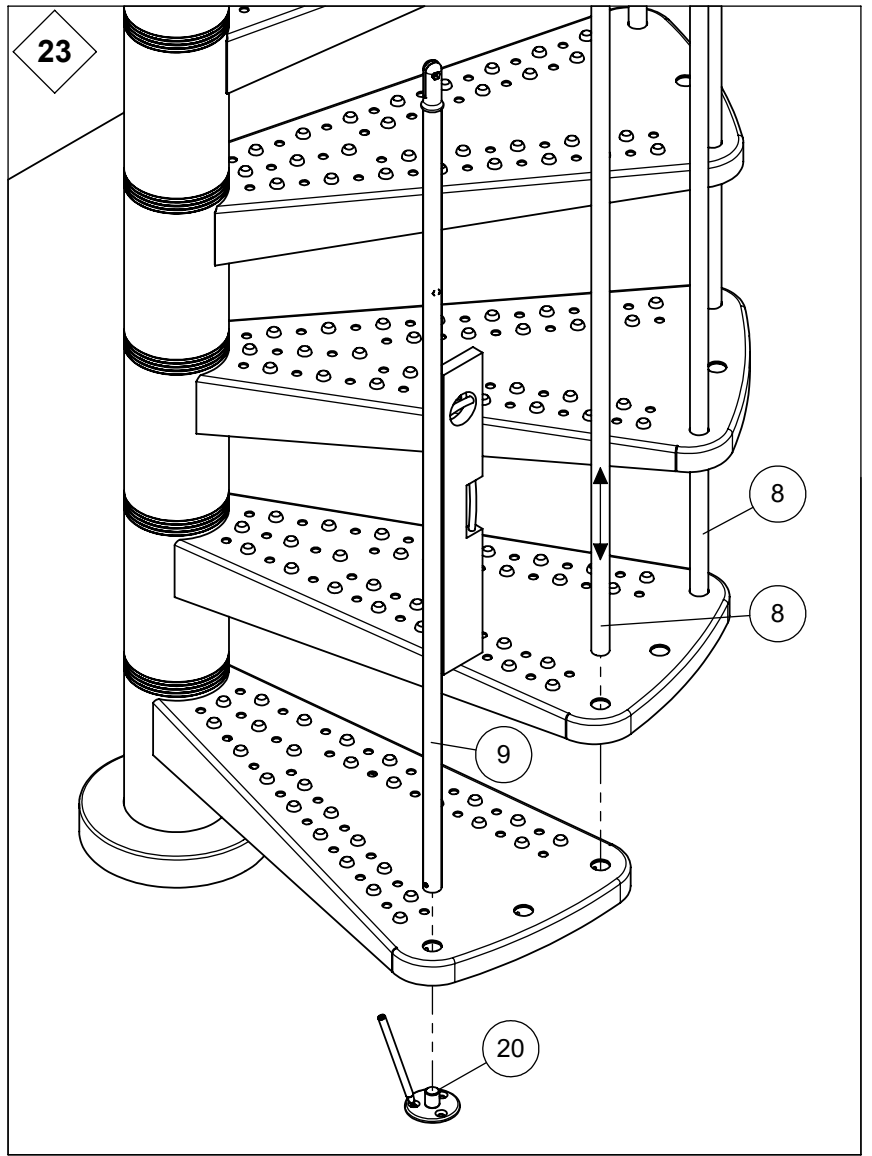

TORONTO / INDUSTRIA V3

Ø 125 cm

Notice de montage
Installation instruction

<p>27</p>  <p>× 1 K1-39214</p>	<p>28</p>  <p>× 2 K2-39010</p>	<p>33</p>  <p>× 4 K1-39030</p>				
<p>50</p>  <p>× 7 K3-06070 Ø10 x 60</p>	<p>51</p>  <p>× 7 K3-04040 Ø10</p>	<p>52</p>  <p>× 7 K3-08001 Ø12 x 60</p>	<p>53</p>  <p>× 2 K3-05021 M8 x 10</p>	<p>54</p>  <p>× 2 K3-03054 M20</p>	<p>55</p>  <p>× 2 K3-04021 Ø20</p>	<p>56</p>  <p>× 85 K3-05055 M6 x 5</p>
<p>57</p>  <p>× 9 K3-08002 Ø8 x 40</p>	<p>58</p>  <p>× 9 K3-06007 Ø6 x 35</p>	<p>59</p>  <p>× 30 K3-03050 M5</p>	<p>60</p>  <p>× 30 K3-01201 M5 x 14</p>	<p>69</p>  <p>× 1 R1-63272 Ø6 x 25</p>	<p>70</p>  <p>× 1 K3-90001</p>	

T

4

N
0...6 st (pcs)

P
+ 1 st (pcs)

2700	5	T
2785	5	5
2790	5	6
2795	5	7
2800	5	8

H 2790 mm

P

N x T

Ø 125 cm		
	A	B
	mm	mm
11	472	-565
12	263	-451
13	115	-263
14	54	-33
15	89	204
16	215	406

0

31