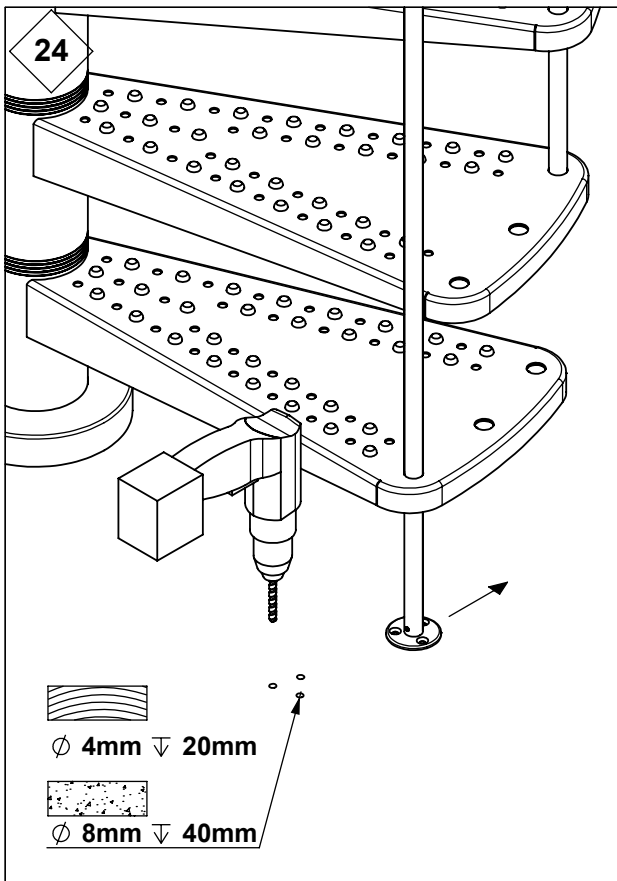

TORONTO / INDUSTRIA V3

Ø 125 cm

Notice de montage
Installation instruction

<p>27</p>  <p>× 1 K1-39214</p>	<p>28</p>  <p>× 2 K2-39010</p>	<p>33</p>  <p>× 4 K1-39030</p>				
<p>50</p>  <p>× 7 K3-06070 Ø10 x 60</p>	<p>51</p>  <p>× 7 K3-04040 Ø10</p>	<p>52</p>  <p>× 7 K3-08001 Ø12 x 60</p>	<p>53</p>  <p>× 2 K3-05021 M8 x 10</p>	<p>54</p>  <p>× 2 K3-03054 M20</p>	<p>55</p>  <p>× 2 K3-04021 Ø20</p>	<p>56</p>  <p>× 85 K3-05055 M6 x 5</p>
<p>57</p>  <p>× 9 K3-08002 Ø8 x 40</p>	<p>58</p>  <p>× 9 K3-06007 Ø6 x 35</p>	<p>59</p>  <p>× 30 K3-03050 M5</p>	<p>60</p>  <p>× 30 K3-01201 M5 x 14</p>	<p>69</p>  <p>× 1 R1-63272 Ø6 x 25</p>	<p>70</p>  <p>× 1 K3-90001</p>	

T

4

N
0...6 st (pcs)

P
+ 1 st (pcs)

2700	5	T
2785	5	5
2790	5	6
2795	5	7
2800	5	8

H 2790 mm

P

N x T

Ø 125 cm		
	A	B
	mm	mm
11	472	-565
12	263	-451
13	115	-263
14	54	-33
15	89	204
16	215	406

0

31