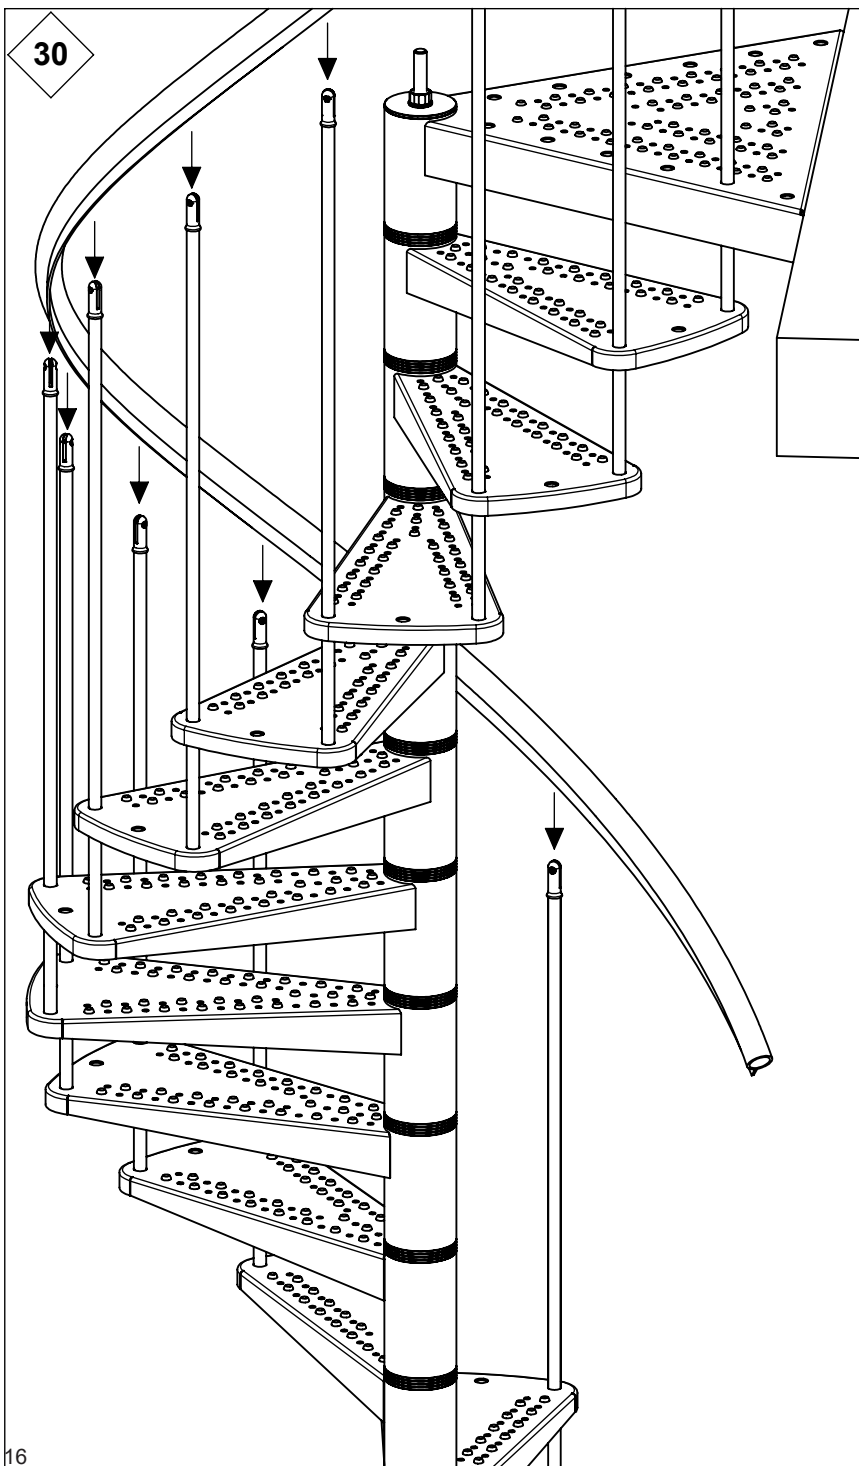

TORONTO / INDUSTRIA V3

Ø 125 cm

Notice de montage
Installation instruction

<p>27</p>  <p>× 1 K1-39214</p>	<p>28</p>  <p>× 2 K2-39010</p>	<p>33</p>  <p>× 4 K1-39030</p>				
<p>50</p>  <p>× 7 K3-06070 Ø10 x 60</p>	<p>51</p>  <p>× 7 K3-04040 Ø10</p>	<p>52</p>  <p>× 7 K3-08001 Ø12 x 60</p>	<p>53</p>  <p>× 2 K3-05021 M8 x 10</p>	<p>54</p>  <p>× 2 K3-03054 M20</p>	<p>55</p>  <p>× 2 K3-04021 Ø20</p>	<p>56</p>  <p>× 85 K3-05055 M6 x 5</p>
<p>57</p>  <p>× 9 K3-08002 Ø8 x 40</p>	<p>58</p>  <p>× 9 K3-06007 Ø6 x 35</p>	<p>59</p>  <p>× 30 K3-03050 M5</p>	<p>60</p>  <p>× 30 K3-01201 M5 x 14</p>	<p>69</p>  <p>× 1 R1-63272 Ø6 x 25</p>	<p>70</p>  <p>× 1 K3-90001</p>	

T

4

N
0...6 st (pcs)

P
+ 1 st (pcs)

2700	5	T
2785	5	5
2790	5	6
2795	5	7
2800	5	8

H 2790 mm

P

N x T

Ø 125 cm		
	A	B
	mm	mm
11	472	-565
12	263	-451
13	115	-263
14	54	-33
15	89	204
16	215	406

0

31