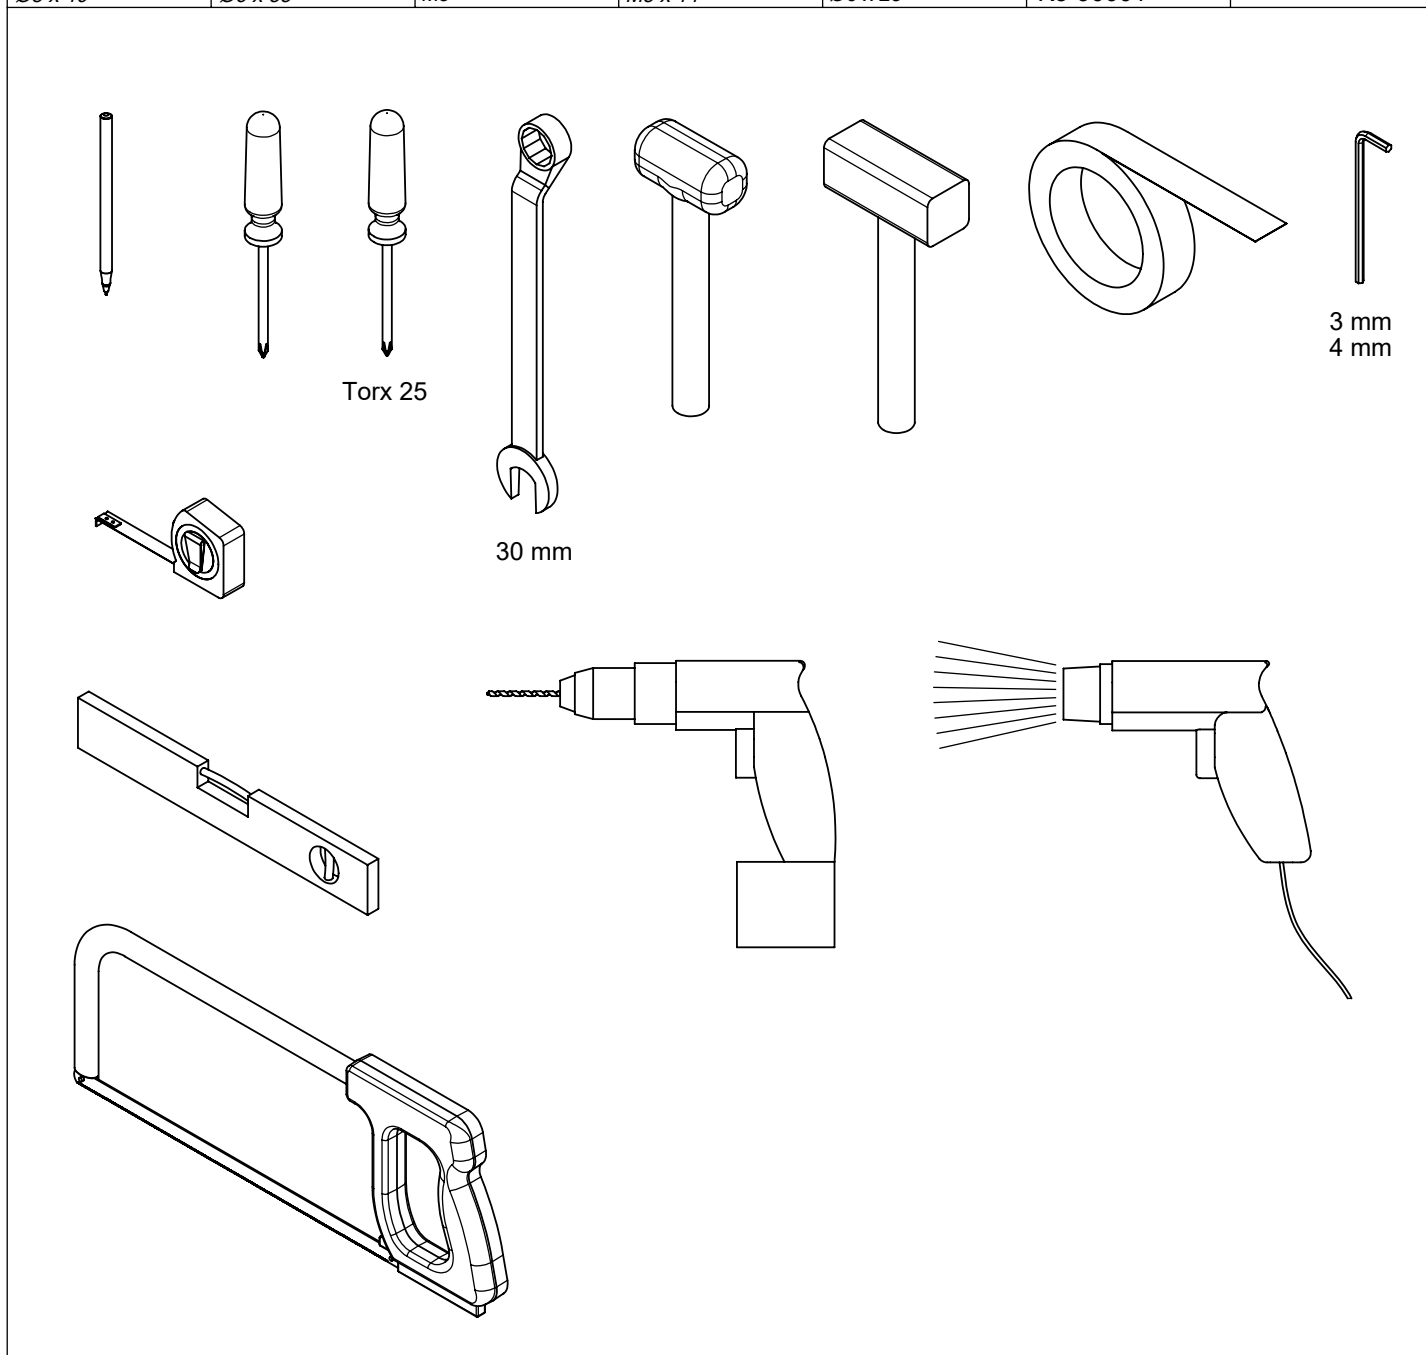

TORONTO / INDUSTRIA V3

Ø 125 cm

Notice de montage
Installation instruction

<p>27</p>  <p>× 1 K1-39214</p>	<p>28</p>  <p>× 2 K2-39010</p>	<p>33</p>  <p>× 4 K1-39030</p>				
<p>50</p>  <p>× 7 K3-06070 Ø10 x 60</p>	<p>51</p>  <p>× 7 K3-04040 Ø10</p>	<p>52</p>  <p>× 7 K3-08001 Ø12 x 60</p>	<p>53</p>  <p>× 2 K3-05021 M8 x 10</p>	<p>54</p>  <p>× 2 K3-03054 M20</p>	<p>55</p>  <p>× 2 K3-04021 Ø20</p>	<p>56</p>  <p>× 85 K3-05055 M6 x 5</p>
<p>57</p>  <p>× 9 K3-08002 Ø8 x 40</p>	<p>58</p>  <p>× 9 K3-06007 Ø6 x 35</p>	<p>59</p>  <p>× 30 K3-03050 M5</p>	<p>60</p>  <p>× 30 K3-01201 M5 x 14</p>	<p>69</p>  <p>× 1 R1-63272 Ø6 x 25</p>	<p>70</p>  <p>× 1 K3-90001</p>	

T

4

N
0...6 st (pcs)

P
+ 1 st (pcs)

2700	5	T
2785	5	5
2790	5	6
2795	5	7
2800	5	8

H 2790 mm

P

N x T

Ø 125 cm		
	A	B
	mm	mm
11	472	-565
12	263	-451
13	115	-263
14	54	-33
15	89	204
16	215	406

0

31