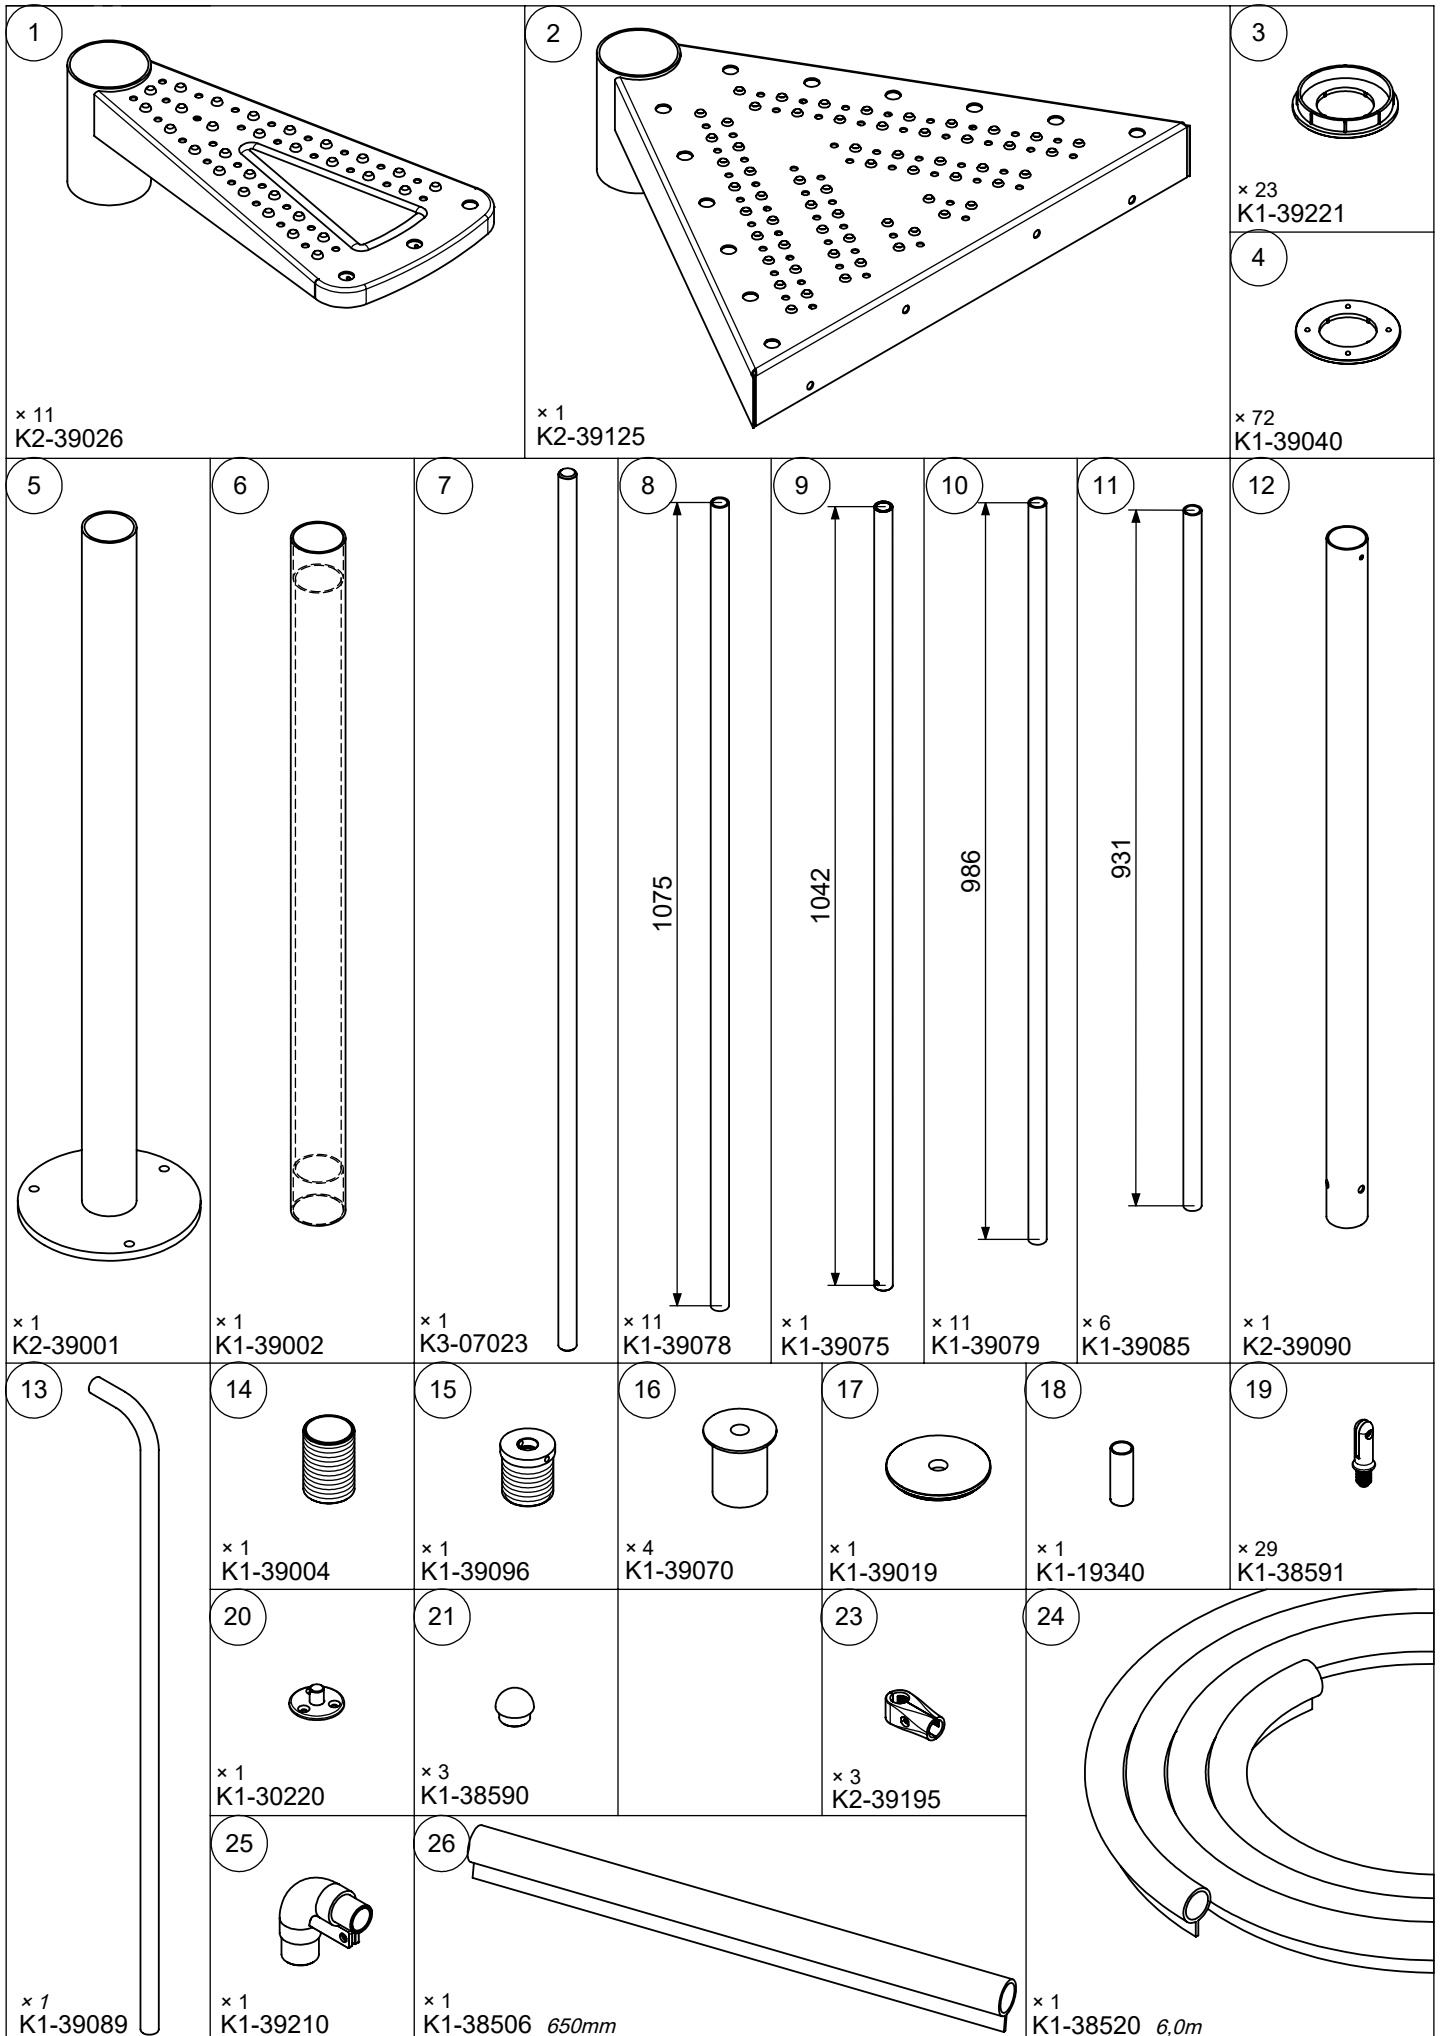

TORONTO / INDUSTRIA V3

Ø 125 cm

Notice de montage
Installation instruction

<p>27</p>  <p>× 1 K1-39214</p>	<p>28</p>  <p>× 2 K2-39010</p>	<p>33</p>  <p>× 4 K1-39030</p>				
<p>50</p>  <p>× 7 K3-06070 Ø10 x 60</p>	<p>51</p>  <p>× 7 K3-04040 Ø10</p>	<p>52</p>  <p>× 7 K3-08001 Ø12 x 60</p>	<p>53</p>  <p>× 2 K3-05021 M8 x 10</p>	<p>54</p>  <p>× 2 K3-03054 M20</p>	<p>55</p>  <p>× 2 K3-04021 Ø20</p>	<p>56</p>  <p>× 85 K3-05055 M6 x 5</p>
<p>57</p>  <p>× 9 K3-08002 Ø8 x 40</p>	<p>58</p>  <p>× 9 K3-06007 Ø6 x 35</p>	<p>59</p>  <p>× 30 K3-03050 M5</p>	<p>60</p>  <p>× 30 K3-01201 M5 x 14</p>	<p>69</p>  <p>× 1 R1-63272 Ø6 x 25</p>	<p>70</p>  <p>× 1 K3-90001</p>	

205 mm

210 mm

215 mm

220 mm

225 mm

230 mm

235 mm

12

T

4

N
0...6 st (pcs)

P
+ 1 st (pcs)

2700	5	T
2785	5	5
2790	5	6
2795	5	7
2800	5	8

H 2790 mm

P

N x T

Ø 125 cm		
	A	B
	mm	mm
11	472	-565
12	263	-451
13	115	-263
14	54	-33
15	89	204
16	215	406

0

31