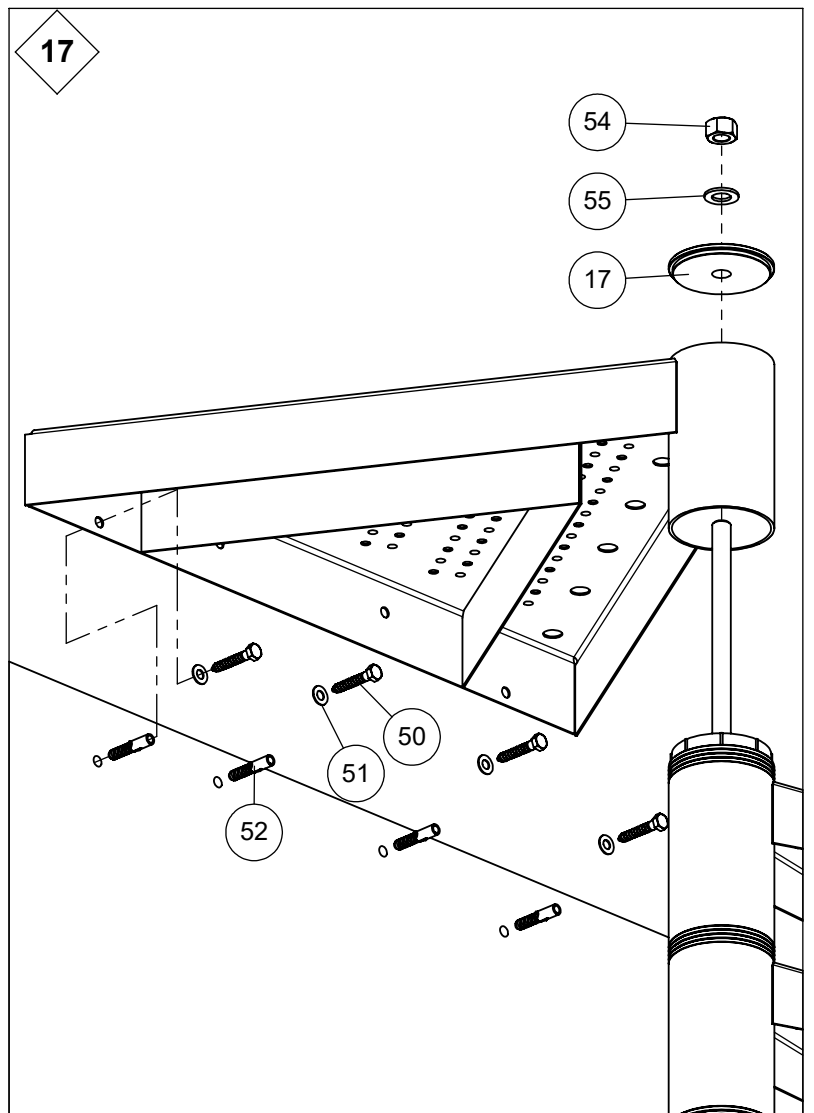

TORONTO / INDUSTRIA V3

Ø 125 cm

Notice de montage
Installation instruction

<p>27</p>  <p>× 1 K1-39214</p>	<p>28</p>  <p>× 2 K2-39010</p>	<p>33</p>  <p>× 4 K1-39030</p>				
<p>50</p>  <p>× 7 K3-06070 Ø10 x 60</p>	<p>51</p>  <p>× 7 K3-04040 Ø10</p>	<p>52</p>  <p>× 7 K3-08001 Ø12 x 60</p>	<p>53</p>  <p>× 2 K3-05021 M8 x 10</p>	<p>54</p>  <p>× 2 K3-03054 M20</p>	<p>55</p>  <p>× 2 K3-04021 Ø20</p>	<p>56</p>  <p>× 85 K3-05055 M6 x 5</p>
<p>57</p>  <p>× 9 K3-08002 Ø8 x 40</p>	<p>58</p>  <p>× 9 K3-06007 Ø6 x 35</p>	<p>59</p>  <p>× 30 K3-03050 M5</p>	<p>60</p>  <p>× 30 K3-01201 M5 x 14</p>	<p>69</p>  <p>× 1 R1-63272 Ø6 x 25</p>	<p>70</p>  <p>× 1 K3-90001</p>	

T

4

N
0...6 st (pcs)

P
+ 1 st (pcs)

2700	5	T
2785	5	5
2790	5	6
2795	5	7
2800	5	8

H 2790 mm

P

N x T

Ø 125 cm		
	A	B
	mm	mm
11	472	-565
12	263	-451
13	115	-263
14	54	-33
15	89	204
16	215	406

0

31