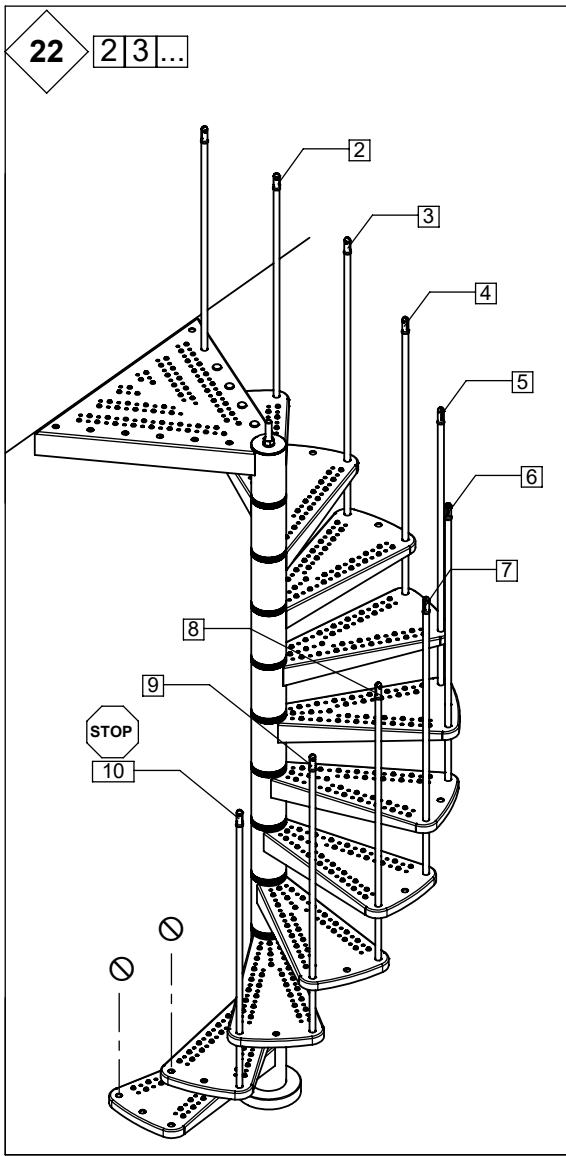

TORONTO / INDUSTRIA V3

Ø 125 cm

Notice de montage
Installation instruction

<p>27</p>  <p>× 1 K1-39214</p>	<p>28</p>  <p>× 2 K2-39010</p>	<p>33</p>  <p>× 4 K1-39030</p>				
<p>50</p>  <p>× 7 K3-06070 Ø10 x 60</p>	<p>51</p>  <p>× 7 K3-04040 Ø10</p>	<p>52</p>  <p>× 7 K3-08001 Ø12 x 60</p>	<p>53</p>  <p>× 2 K3-05021 M8 x 10</p>	<p>54</p>  <p>× 2 K3-03054 M20</p>	<p>55</p>  <p>× 2 K3-04021 Ø20</p>	<p>56</p>  <p>× 85 K3-05055 M6 x 5</p>
<p>57</p>  <p>× 9 K3-08002 Ø8 x 40</p>	<p>58</p>  <p>× 9 K3-06007 Ø6 x 35</p>	<p>59</p>  <p>× 30 K3-03050 M5</p>	<p>60</p>  <p>× 30 K3-01201 M5 x 14</p>	<p>69</p>  <p>× 1 R1-63272 Ø6 x 25</p>	<p>70</p>  <p>× 1 K3-90001</p>	

T

4

N
0...6 st (pcs)

P
+ 1 st (pcs)

2700	5	T
2785	5	5
2790	5	6
2795	5	7
2800	5	8

H 2790 mm

P

N x T

Ø 125 cm		
	A	B
	mm	mm
11	472	-565
12	263	-451
13	115	-263
14	54	-33
15	89	204
16	215	406

0

31