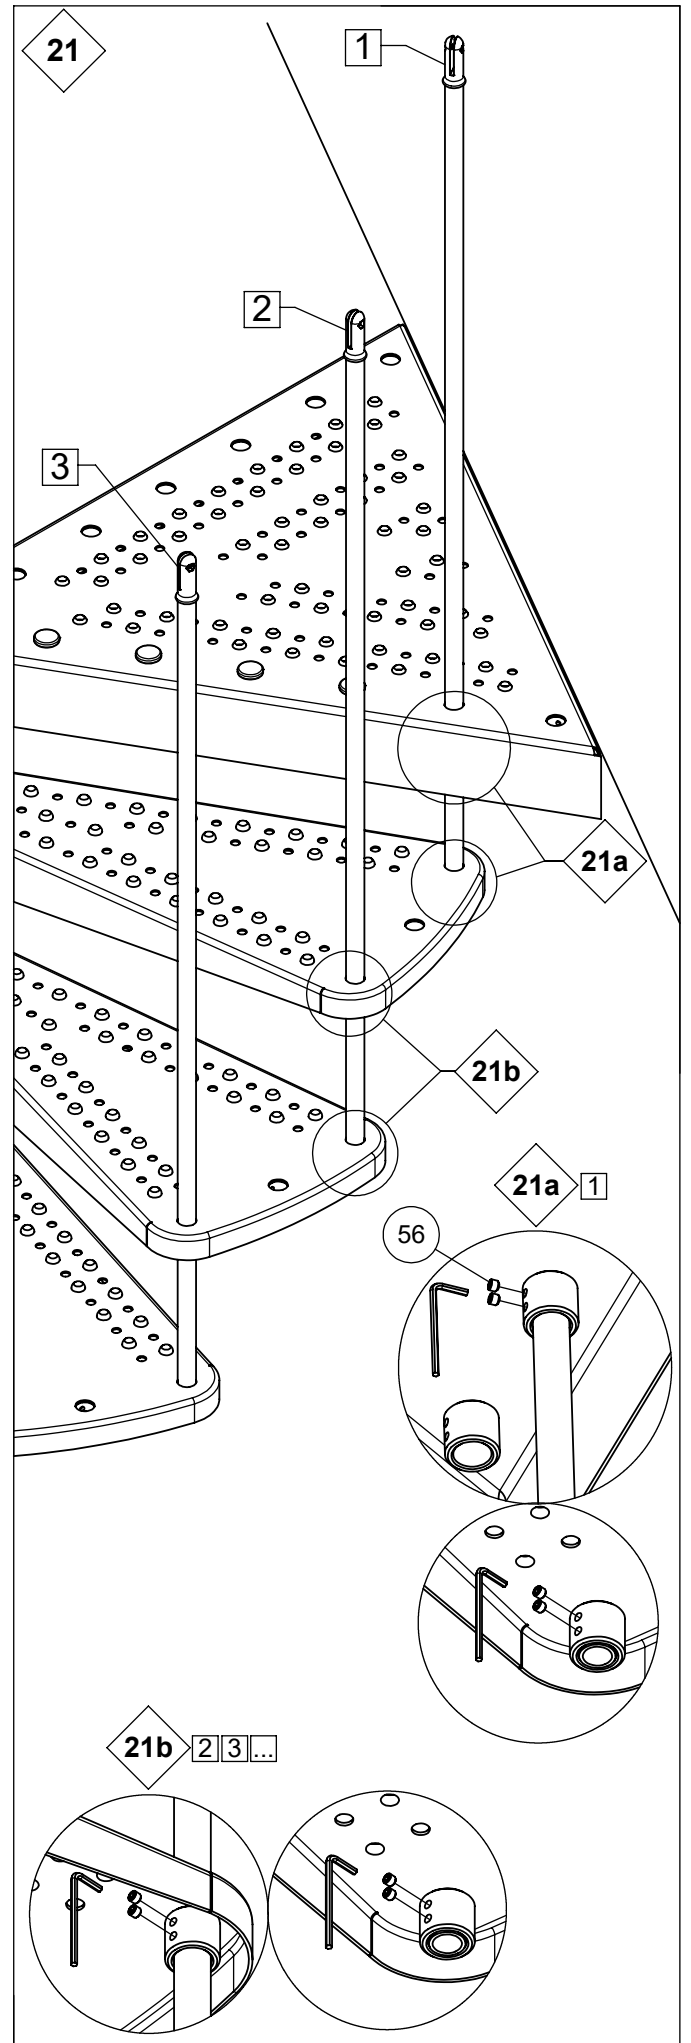

TORONTO / INDUSTRIA V3

Ø 125 cm

Notice de montage
Installation instruction

<p>27</p>  <p>× 1 K1-39214</p>	<p>28</p>  <p>× 2 K2-39010</p>	<p>33</p>  <p>× 4 K1-39030</p>				
<p>50</p>  <p>× 7 K3-06070 Ø10 x 60</p>	<p>51</p>  <p>× 7 K3-04040 Ø10</p>	<p>52</p>  <p>× 7 K3-08001 Ø12 x 60</p>	<p>53</p>  <p>× 2 K3-05021 M8 x 10</p>	<p>54</p>  <p>× 2 K3-03054 M20</p>	<p>55</p>  <p>× 2 K3-04021 Ø20</p>	<p>56</p>  <p>× 85 K3-05055 M6 x 5</p>
<p>57</p>  <p>× 9 K3-08002 Ø8 x 40</p>	<p>58</p>  <p>× 9 K3-06007 Ø6 x 35</p>	<p>59</p>  <p>× 30 K3-03050 M5</p>	<p>60</p>  <p>× 30 K3-01201 M5 x 14</p>	<p>69</p>  <p>× 1 R1-63272 Ø6 x 25</p>	<p>70</p>  <p>× 1 K3-90001</p>	

205 mm

210 mm

215 mm

220 mm

225 mm

230 mm

235 mm

12

T

4

N
0...6 st (pcs)

P
+ 1 st (pcs)

2700	5	T
2785	5	5
2790	5	6
2795	5	7
2800	5	8

H 2790 mm

P

N x T

Ø 125 cm		
	A	B
	mm	mm
11	472	-565
12	263	-451
13	115	-263
14	54	-33
15	89	204
16	215	406

0

31