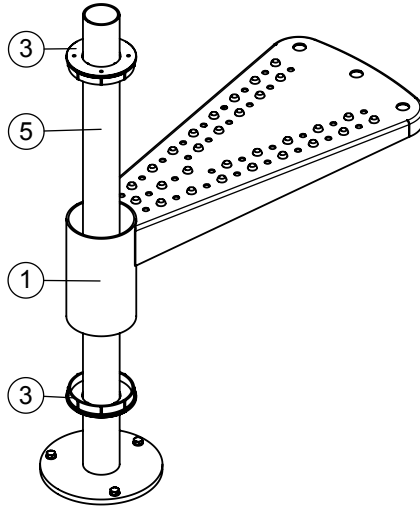

TORONTO / INDUSTRIA V3

Ø 125 cm

Notice de montage
Installation instruction

<p>27</p>  <p>× 1 K1-39214</p>	<p>28</p>  <p>× 2 K2-39010</p>	<p>33</p>  <p>× 4 K1-39030</p>				
<p>50</p>  <p>× 7 K3-06070 Ø10 x 60</p>	<p>51</p>  <p>× 7 K3-04040 Ø10</p>	<p>52</p>  <p>× 7 K3-08001 Ø12 x 60</p>	<p>53</p>  <p>× 2 K3-05021 M8 x 10</p>	<p>54</p>  <p>× 2 K3-03054 M20</p>	<p>55</p>  <p>× 2 K3-04021 Ø20</p>	<p>56</p>  <p>× 85 K3-05055 M6 x 5</p>
<p>57</p>  <p>× 9 K3-08002 Ø8 x 40</p>	<p>58</p>  <p>× 9 K3-06007 Ø6 x 35</p>	<p>59</p>  <p>× 30 K3-03050 M5</p>	<p>60</p>  <p>× 30 K3-01201 M5 x 14</p>	<p>69</p>  <p>× 1 R1-63272 Ø6 x 25</p>	<p>70</p>  <p>× 1 K3-90001</p>	

205 mm

210 mm

215 mm

220 mm

225 mm

230 mm

235 mm

12

T

4

N
0...6 st (pcs)

P
+ 1 st (pcs)

2700	5	T
2785	5	5
2790	5	6
2795	5	7
2800	5	8

H 2790 mm

P

N x T

Ø 125 cm		
	A	B
	mm	mm
11	472	-565
12	263	-451
13	115	-263
14	54	-33
15	89	204
16	215	406

0

31