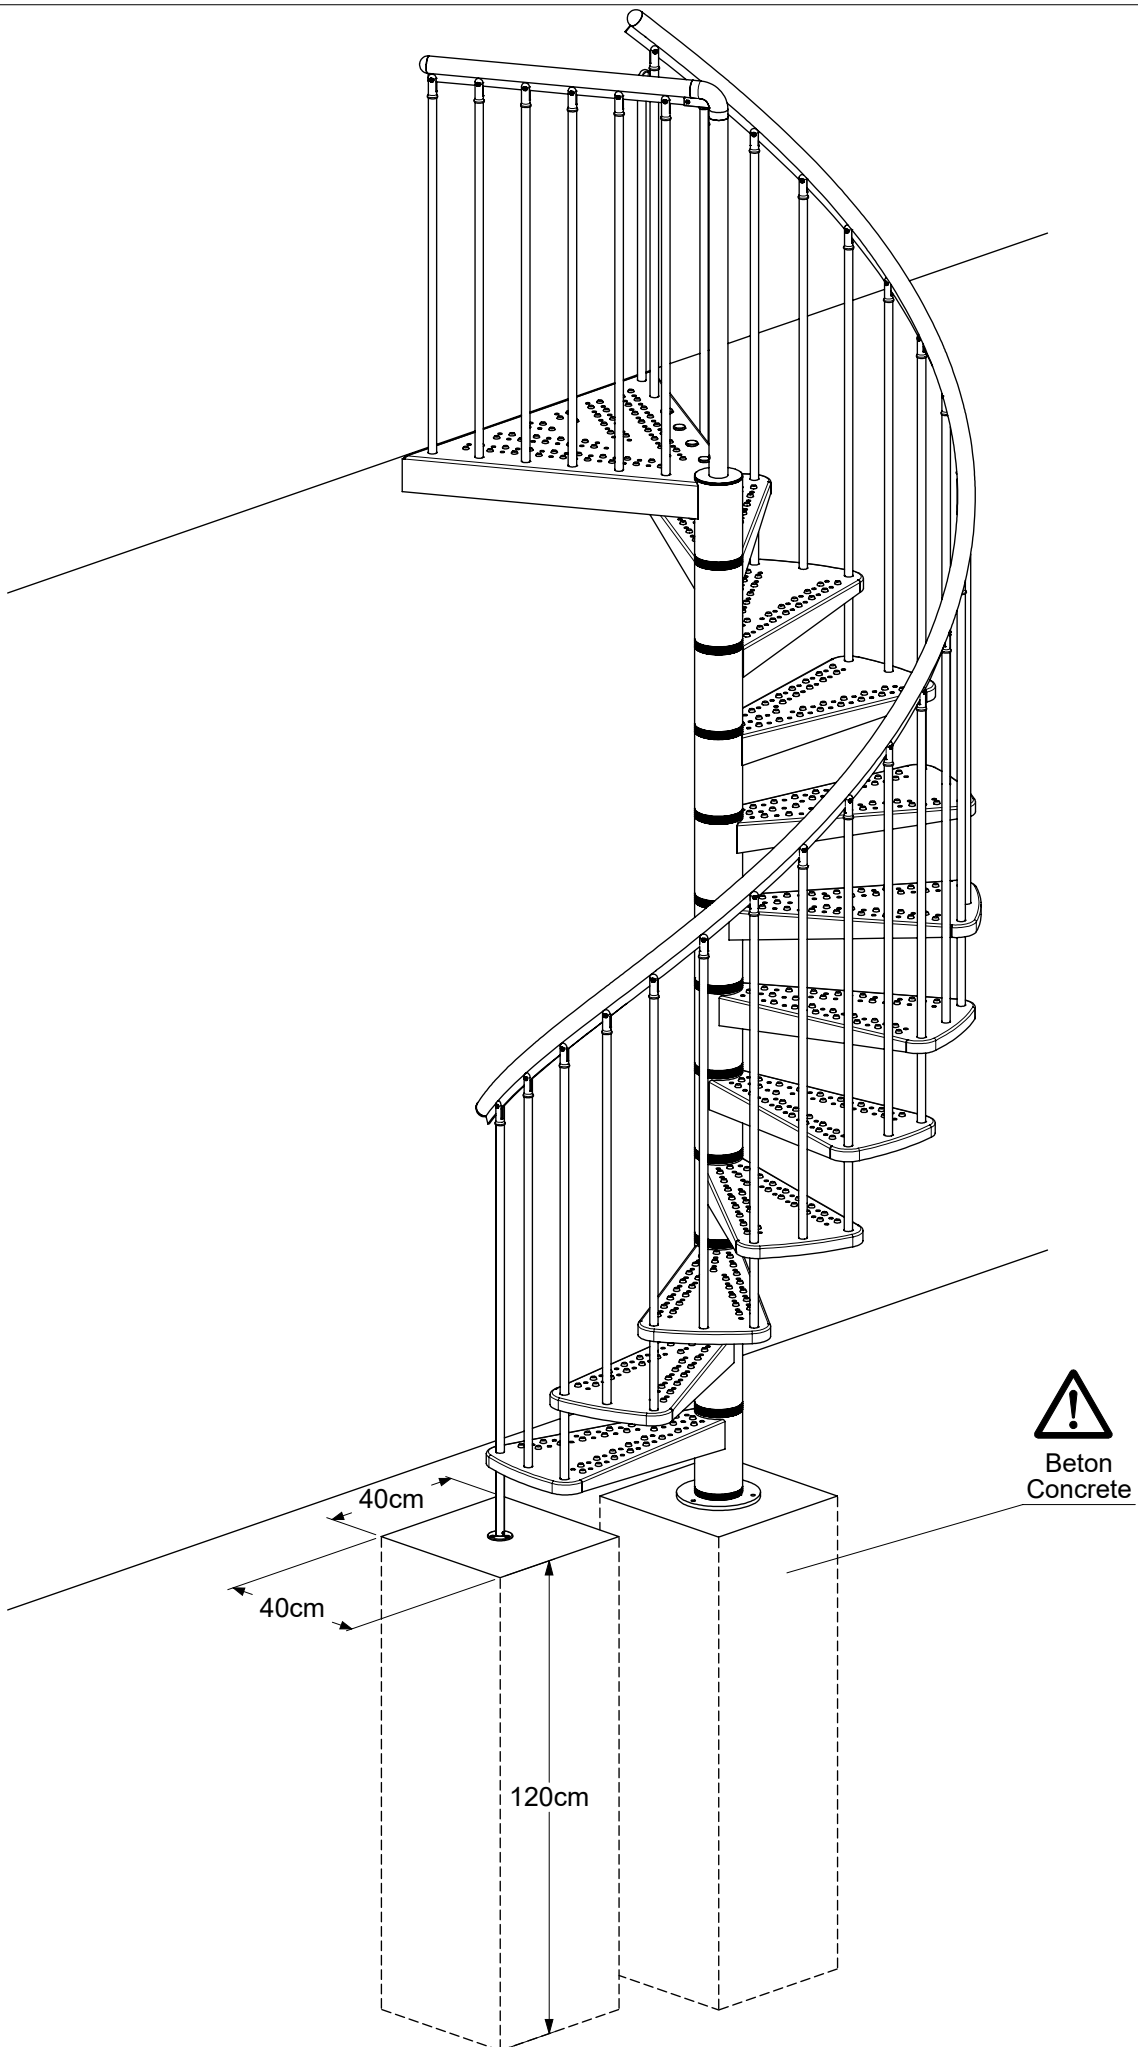

TORONTO / INDUSTRIA V3

Ø 125 cm

Notice de montage
Installation instruction

<p>27</p>  <p>× 1 K1-39214</p>	<p>28</p>  <p>× 2 K2-39010</p>	<p>33</p>  <p>× 4 K1-39030</p>				
<p>50</p>  <p>× 7 K3-06070 Ø10 x 60</p>	<p>51</p>  <p>× 7 K3-04040 Ø10</p>	<p>52</p>  <p>× 7 K3-08001 Ø12 x 60</p>	<p>53</p>  <p>× 2 K3-05021 M8 x 10</p>	<p>54</p>  <p>× 2 K3-03054 M20</p>	<p>55</p>  <p>× 2 K3-04021 Ø20</p>	<p>56</p>  <p>× 85 K3-05055 M6 x 5</p>
<p>57</p>  <p>× 9 K3-08002 Ø8 x 40</p>	<p>58</p>  <p>× 9 K3-06007 Ø6 x 35</p>	<p>59</p>  <p>× 30 K3-03050 M5</p>	<p>60</p>  <p>× 30 K3-01201 M5 x 14</p>	<p>69</p>  <p>× 1 R1-63272 Ø6 x 25</p>	<p>70</p>  <p>× 1 K3-90001</p>	

T

4

N
0...6 st (pcs)

P
+ 1 st (pcs)

2700	5	T
2785	5	5
2790	5	6
2795	5	7
2800	5	8

H 2790 mm

P

N x T

Ø 125 cm		
	A	B
	mm	mm
11	472	-565
12	263	-451
13	115	-263
14	54	-33
15	89	204
16	215	406

0

31