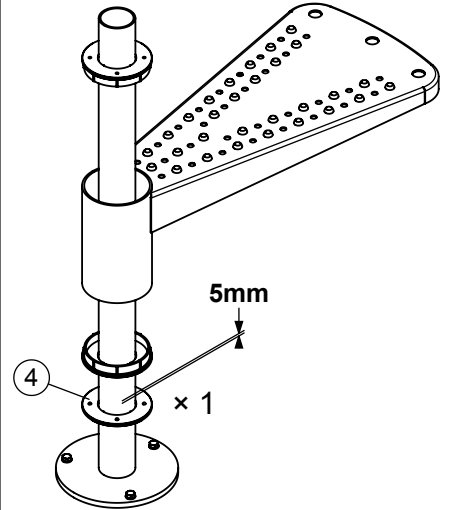

TORONTO / INDUSTRIA V3

Ø 125 cm

Notice de montage
Installation instruction

<p>27</p>  <p>× 1 K1-39214</p>	<p>28</p>  <p>× 2 K2-39010</p>	<p>33</p>  <p>× 4 K1-39030</p>				
<p>50</p>  <p>× 7 K3-06070 Ø10 x 60</p>	<p>51</p>  <p>× 7 K3-04040 Ø10</p>	<p>52</p>  <p>× 7 K3-08001 Ø12 x 60</p>	<p>53</p>  <p>× 2 K3-05021 M8 x 10</p>	<p>54</p>  <p>× 2 K3-03054 M20</p>	<p>55</p>  <p>× 2 K3-04021 Ø20</p>	<p>56</p>  <p>× 85 K3-05055 M6 x 5</p>
<p>57</p>  <p>× 9 K3-08002 Ø8 x 40</p>	<p>58</p>  <p>× 9 K3-06007 Ø6 x 35</p>	<p>59</p>  <p>× 30 K3-03050 M5</p>	<p>60</p>  <p>× 30 K3-01201 M5 x 14</p>	<p>69</p>  <p>× 1 R1-63272 Ø6 x 25</p>	<p>70</p>  <p>× 1 K3-90001</p>	

205 mm

210 mm

215 mm

220 mm

225 mm

230 mm

235 mm

12

T

4

N
0...6 st (pcs)

P
+ 1 st (pcs)

2700	5	T
2785	5	5
2790	5	6
2795	5	7
2800	5	8

H 2790 mm

P

N x T

Ø 125 cm		
	A	B
	mm	mm
11	472	-565
12	263	-451
13	115	-263
14	54	-33
15	89	204
16	215	406

0

31