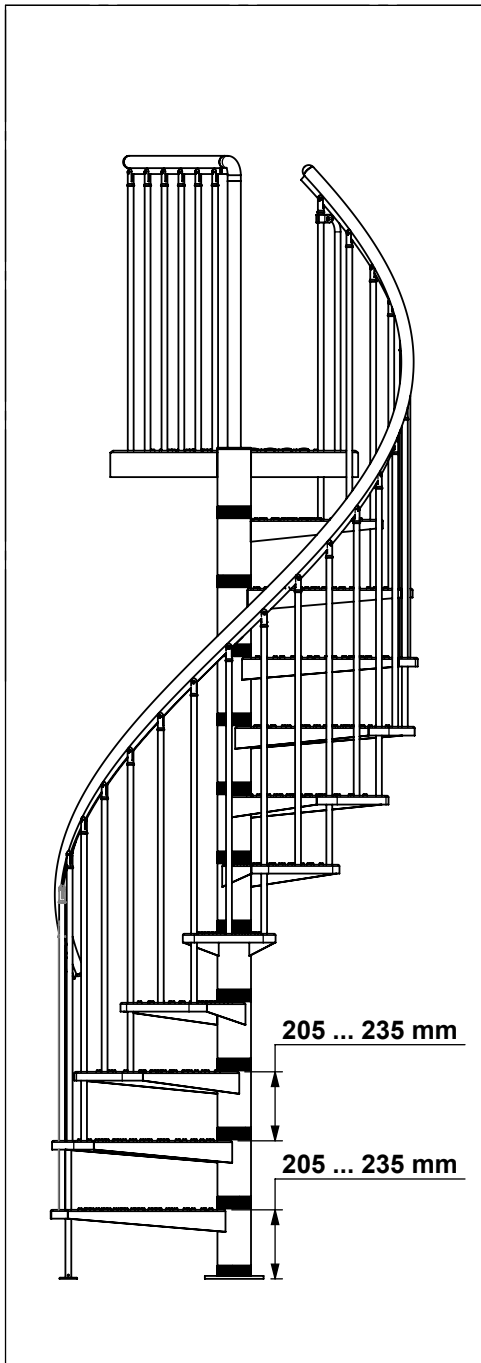

TORONTO / INDUSTRIA V3

Ø 125 cm

Notice de montage
Installation instruction

<p>27</p>  <p>× 1 K1-39214</p>	<p>28</p>  <p>× 2 K2-39010</p>	<p>33</p>  <p>× 4 K1-39030</p>				
<p>50</p>  <p>× 7 K3-06070 Ø10 x 60</p>	<p>51</p>  <p>× 7 K3-04040 Ø10</p>	<p>52</p>  <p>× 7 K3-08001 Ø12 x 60</p>	<p>53</p>  <p>× 2 K3-05021 M8 x 10</p>	<p>54</p>  <p>× 2 K3-03054 M20</p>	<p>55</p>  <p>× 2 K3-04021 Ø20</p>	<p>56</p>  <p>× 85 K3-05055 M6 x 5</p>
<p>57</p>  <p>× 9 K3-08002 Ø8 x 40</p>	<p>58</p>  <p>× 9 K3-06007 Ø6 x 35</p>	<p>59</p>  <p>× 30 K3-03050 M5</p>	<p>60</p>  <p>× 30 K3-01201 M5 x 14</p>	<p>69</p>  <p>× 1 R1-63272 Ø6 x 25</p>	<p>70</p>  <p>× 1 K3-90001</p>	

205 mm

210 mm

215 mm

220 mm

225 mm

230 mm

235 mm

12

T

4

N
0...6 st (pcs)

P
+ 1 st (pcs)

2700	5	T
2785	5	5
2790	5	6
2795	5	7
2800	5	8

H 2790 mm

P

N x T

Ø 125 cm		
	A	B
	mm	mm
11	472	-565
12	263	-451
13	115	-263
14	54	-33
15	89	204
16	215	406

0

31