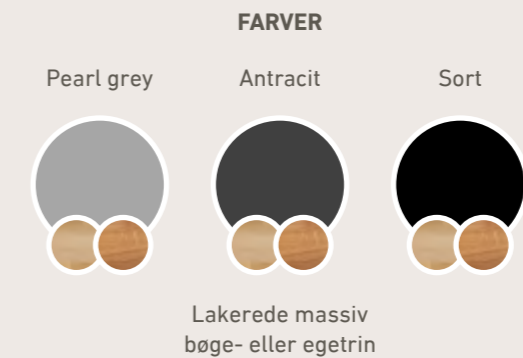

GELÆNDER VARIANT