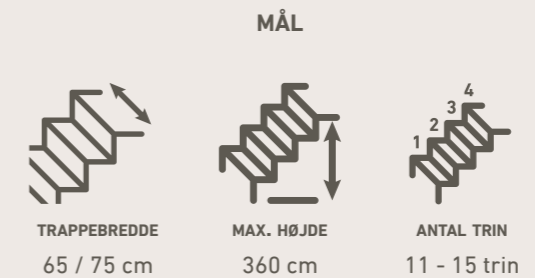

## GELÆNDER VARIANT

Dallas

# DUBLIN

Den fleksible trappe i god kvalitet, hvor mulighederne er mange. Er pladsen trang, så er DUBLIN det perfekte valg.