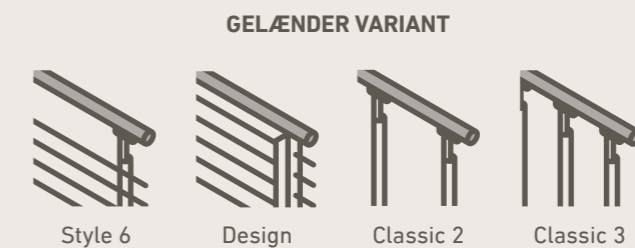

## GELÆNDER VARIANT

Style 6

Classic 2

Classic 3

# HAMBURG

Når design, kvalitet og komfort går op i en højere enhed. Trappens konstruktion er designet i en lige linje, hvilket skaber en flot elegance.

Naturløjet massiv bøge- eller egetrin, eller hvidløjet massiv egetrin