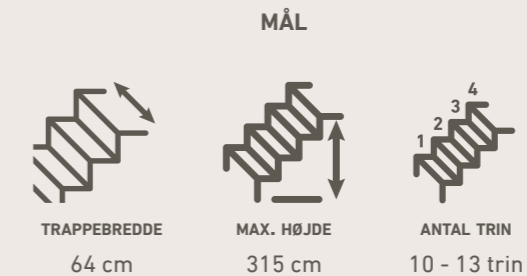

BERLIN

Trappe i enkelt og tidløst design.
Trappens konstruktion gør det muligt at svinge trappens forløb.
Hvilket skaber et skulpturelt udtryk.

Naturløst massiv bøge- eller egetrin,
eller hvidlakeret massiv egetrin

GELÆNDER VARIANT