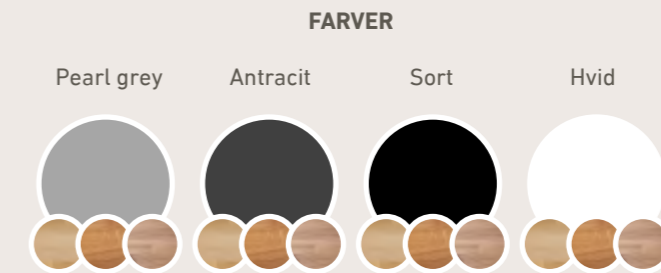

Naturløst massiv bøge- eller egetrin,
eller hvidlakeret massiv egetrin

GELÆNDER VARIANT