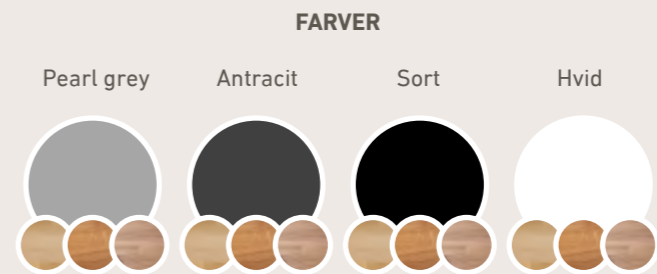

HAMBURG

Når design, kvalitet og komfort går op i en højere enhed. Trappens konstruktion er designet i en lige linje, hvilket skaber en flot elegance.

Naturløjet massiv bøge- eller egetrin, eller hvidløjet massiv egetrin