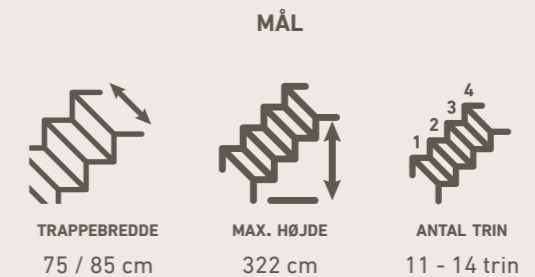

# HAMBURG

Når design, kvalitet og komfort går op i en højere enhed. Trappens konstruktion er designet i en lige linje, hvilket skaber en flot elegance.

Naturløjet massiv bøge- eller egetrin, eller hvidløjet massiv egetrin