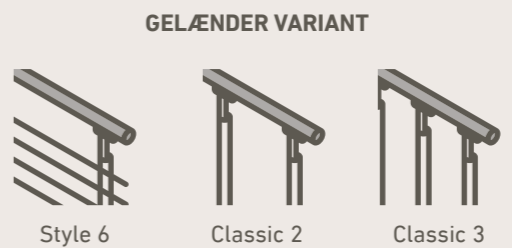

## GELÆNDER VARIANT

Dallas

# DUBLIN

Den fleksible trappe i god kvalitet, hvor mulighederne er mange. Er pladsen trang, så er DUBLIN det perfekte valg.