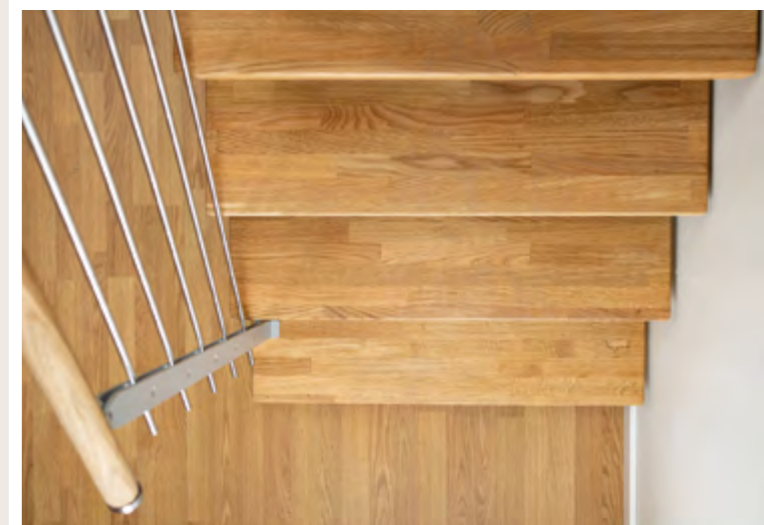

## GELÆNDER VARIANT

Style 6

Classic 2

Classic 3

# HAMBURG

Når design, kvalitet og komfort går op i en højere enhed. Trappens konstruktion er designet i en lige linje, hvilket skaber en flot elegance.

Naturløjet massiv bøge- eller egetrin, eller hvidløjet massiv egetrin